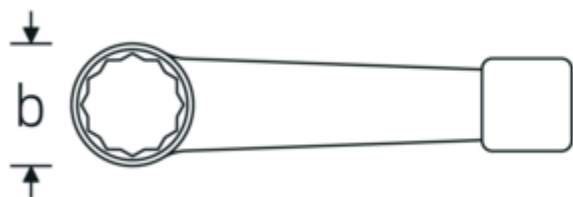

Chiavi poligonali da battere

4205

Nr. art **42050026**
GTIN **4018754024070**
Modello **4205 26**

Designazione.

Chiave ad anello a percussione Mis. 26mm L.160mm

Descrizione.

- DIN 7444
- acciaio speciale, color acciaio

Vantaggi.

DIN 7444

Disegno tecnico.

Attributi tecnici.

a	15 mm
Larghezza mm (b)	42,5 mm
DIN	DIN 7444
Lunghezza mm (L)	160 mm
Larghezza tra le piastre 1 [mm]	26 mm

Dati logistici.

Profondità mm (IFS)	180
Larghezza mm (IFS)	46
Altezza mm (IFS)	16
Lunghezza (imballata, mm)	180
Larghezza (imballata, mm)	46
Altezza (imballata, mm)	16

Volume (imballato, dm3)	0.13248 dm3
N° Art.	42050026
Peso (lordo, kg)	0,200
Peso PAP (kg)	0,000
Peso PVC (kg)	0,006
GTIN	4018754024070
Paese di origine	GERMANY
Regione di origine	Nordrhein-Westfalen
RAEE/Legge sull'elettricità	nicht ear-pflichtig
N. tariffa doganale	82041100
Standard di imballaggio	1
Peso [mm]	200 g