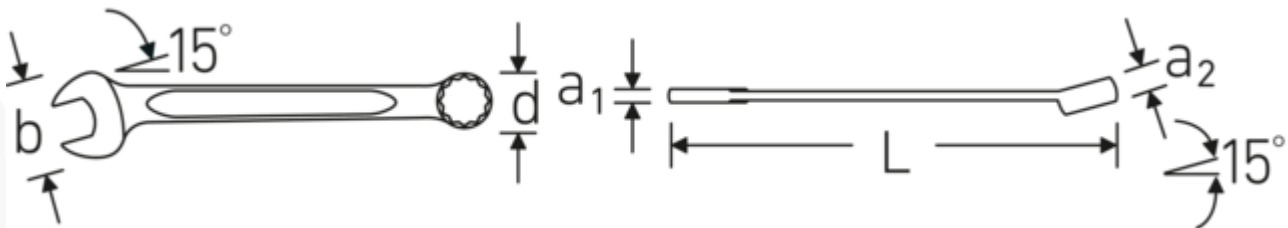

Technische tekening.

Technische kenmerken.

a1 3,6 mm

Logistieke gegevens.

Diepte mm (IFS) 109