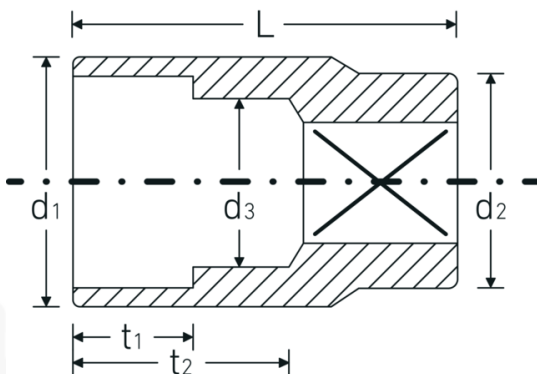

## Socket

456

Product no. 02110011  
GTIN 4018754002924  
Model 456 11

**Label.** 3/8 " Socket Spanner size 11mm L.27mm

**Features.**

- DIN 3124/ISO 2725-1, ASME B 107.5M, DIN EN 3709 (test loads)
- HPQ® high performance steel, chrome plated

## Technical Drawing.

## Technical Attributes.

Drive profile hex AS-Drive®  
Internal square drive (inch) 3/8 "

## Logistics data.

Depth mm (IFS) 23  
Width mm (IFS) 17

<b>d1</b>	15,6 mm	<b>Height mm (IFS)</b>	17
<b>d2</b>	16,5 mm	<b>Length (packed, mm)</b>	86
<b>d3</b>	10 mm	<b>Width (packed, mm)</b>	35
<b>DIN</b>	DIN 3124 / ISO 2725-1, ASME B 107.5M, DIN EN 3709	<b>Height (packed, mm)</b>	24
		<b>Volume (packed, dm3)</b>	0.07224 dm3
<b>Length mm (L)</b>	27 mm	<b>Art. no.</b>	02110011
<b>Width across flats [mm]</b>	11 mm	<b>Weight (gross, kg)</b>	0,210
<b>t1</b>	8,5 mm	<b>Weight PAP (kg)</b>	0,000
<b>t2</b>	13,7 mm	<b>Weight PVC (kg)</b>	0,003
		<b>GTIN</b>	4018754002924
		<b>Country of origin</b>	GERMANY
		<b>Region of origin</b>	Nordrhein-Westfalen
		<b>WEEE/ElektroG</b>	nicht ear-pflichtig
		<b>Customs tariff no.</b>	82042000
		<b>Packing standard</b>	10
		<b>Weight</b>	21 g