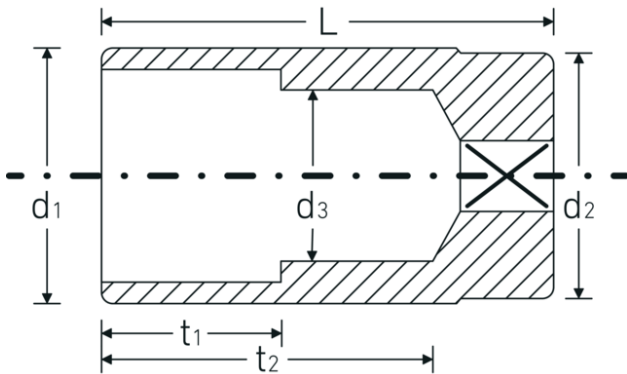

Sockets 1/2", metric, extra deep

51

Product no. **03020030**
GTIN **4018754005710**
Model **51 30**

Label. 1/2 " Socket Wrench size mm L.83mm

Technical Drawing.

Technical Attributes.

Drive profile	bi-hex AS-Drive®
Internal square drive (inch)	1/2 "
d1	39,7 mm
d2	37,5 mm
d3	30,2 mm
DIN	DIN 3124 / ISO 2725-1, DIN EN 3710, DIN EN 3709, ASME B 107.5M
Length mm (L)	83 mm

Logistics data.

Depth mm (IFS)	83
Width mm (IFS)	40
Height mm (IFS)	40
Length (packed, mm)	200
Width (packed, mm)	85
Height (packed, mm)	41
Volume (packed, dm3)	0.697 dm3
Product no.	03020030
Weight (gross, kg)	1,750

Variants.

Product no.	Model no. (ERP)	Description	GTIN
03020010	51 10	1/2 " Socket Wrench size mm L.83mm	4018754167678
03020013	51 13	1/2 " Socket Wrench size mm L.83mm	4018754005574
03020014	51 14	1/2 " Socket Wrench size mm L.83mm	4018754005581
03020015	51 15	1/2 " Socket Wrench size mm L.83mm	4018754005598
03020016	51 16	1/2 " Socket Wrench size mm L.83mm	4018754005604
03020216	51 16-5/8	1/2 " Socket Wrench size mm/" L.83mm	4018754005741
03020017	51 17	1/2 " Socket Wrench size mm L.83mm	4018754005611
03020018	51 18	1/2 " Socket Wrench size mm L.83mm	4018754005628
03020019	51 19	1/2 " Socket Wrench size mm L.83mm	4018754005635
03020208	51 20,8-13/16	1/2 " Socket Wrench size mm/" L.83mm	4018754005734
03020021	51 21	1/2 " Socket Wrench size mm L.83mm	4018754005642
03020022	51 22	1/2 " Socket Wrench size mm L.83mm	4018754005659
03020024	51 24	1/2 " Socket Wrench size mm L.83mm	4018754005673
03020026	51 26	1/2 " Socket Wrench size mm L.83mm	4018754005680
03020027	51 27	1/2 " Socket Wrench size mm L.83mm	4018754005697
03020030	51 30	1/2 " Socket Wrench size mm L.83mm	4018754005710
03020032	51 32	1/2 " Socket Wrench size mm L.83mm	4018754005727