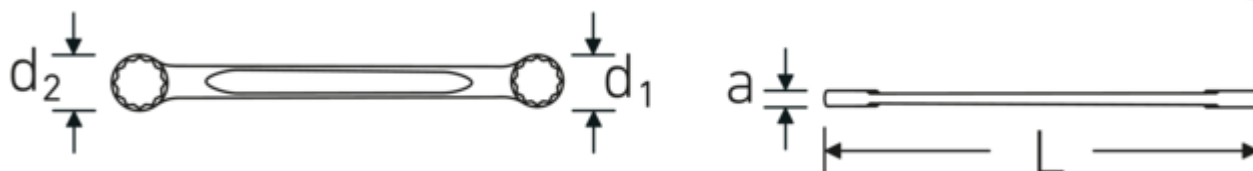

Chiavi poligonali doppie

StahlwilleSTABIL®21

Nr. art **41052124**
GTIN **4018754021390**
Modello **21 21 x 24**

Designazione. Chiave poligonale doppia Mis. 21 x 24 mm L.235mm

Descrizione. StahlwilleSTABIL®

- diritte
- DIN 837/ISO 10103
- Chrome-Alloy-Steel, cromate

Vantaggi.

diritto

Disegno tecnico.

Attributi tecnici.

a	10 mm
Profilo di uscita	Doppio esagonale AS-drive
d1	30,5 mm
d2	34,7 mm

Dati logistici.

Profondità mm (IFS)	233
Larghezza mm (IFS)	35
Altezza mm (IFS)	10
Lunghezza (imballata, mm)	280

DIN	DIN 837 / ISO 10103	Larghezza (imballata, mm)	50
Lunghezza mm (L)	235 mm	Altezza (imballata, mm)	40
Larghezza tra le piastre 1 [mm]	21 mm	Volume (imballato, dm3)	0.56 dm3
Larghezza tra le piastre 2 [mm]	24 mm	N° Art.	41052124
		Peso (lordo, kg)	0,640
		Peso PAP (kg)	0,000
		Peso PVC (kg)	0,012
		GTIN	4018754021390
		Paese di origine	GERMANY
		Regione di origine	Nordrhein-Westfalen
		RAEE/Legge sull'elettricità	nicht ear-pflichtig
		N. tariffa doganale	82041100
		Standard di imballaggio	5
		Peso [mm]	128 g