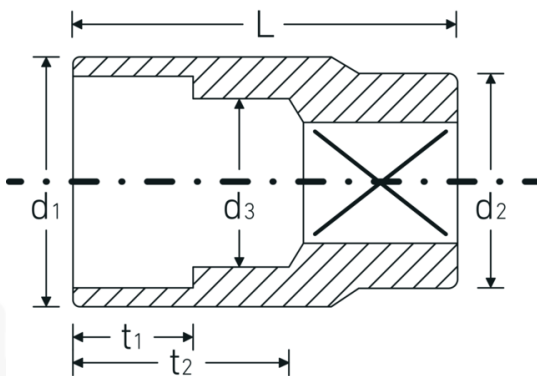

Socket

456

Product no. 02110021
GTIN 4018754003020
Model 456 21

Label. 3/8 " Socket Spanner size 21mm L.34mm

- Features.**
- DIN 3124/ISO 2725-1, ASME B 107.5M, DIN EN 3709 (test loads)
 - HPQ® high performance steel, chrome plated

Advantages.

DIN 3124/ISO 2725-1, ASME B 107.5M, E DIN EN 3709 (test values).

Technical Drawing.

Technical Attributes.

Drive profile hex AS-Drive®
Internal square drive (inch) 3/8 "

Logistics data.

Depth mm (IFS) 29
Width mm (IFS) 28

d1	27,7 mm	Height mm (IFS)	28
d2	21,8 mm	Length (packed, mm)	145
d3	20 mm	Width (packed, mm)	57
DIN	DIN 3124 / ISO 2725-1, ASME B 107.5M, DIN EN 3709	Height (packed, mm)	30
		Volume (packed, dm3)	0.24795 dm3
Length mm (L)	34 mm	Art. no.	02110021
Width across flats [mm]	21 mm	Weight (gross, kg)	0,590
t1	15,5 mm	Weight PAP (kg)	0,000
t2	20,5 mm	Weight PVC (kg)	0,006
		GTIN	4018754003020
		Country of origin	GERMANY
		Region of origin	Nordrhein-Westfalen
		WEEE/ElektroG	nicht ear-pflichtig
		Customs tariff no.	82042000
		Packing standard	10
		Weight	59 g