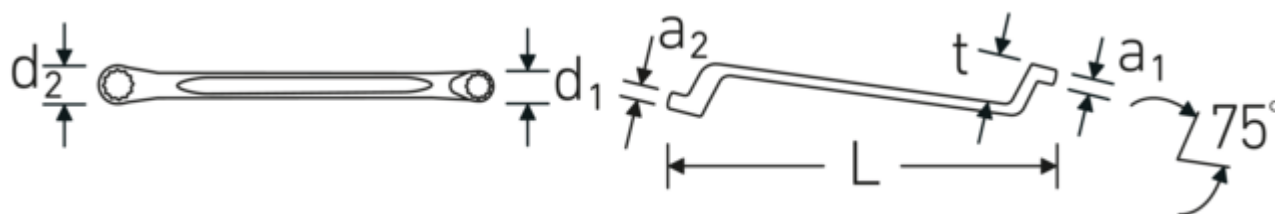

Sæt dobbelt ringnøgle

StahlwilleSTABIL® 20a

Art. nr. **96414402**
GTIN **4018754081158**
Model **StahlwilleSTABIL 20a/6**

Betegnelse. Dobbelttringnøglesæt StahlwilleSTABIL StahlwilleSTABIL 20a/6
1/4x5/16-7/8x15/16 6 stk.

Egenskaber. StahlwilleSTABIL®

- dybforkrøppet
- i kartonæske

Fordele.

dybt forkrøppet

Teknisk tegning.

Tekniske egenskaber.

Antal værktøjer	6 stk.
Område nr.	1/4x5/16-7/8x15/16 20a/6

Logistiske data.