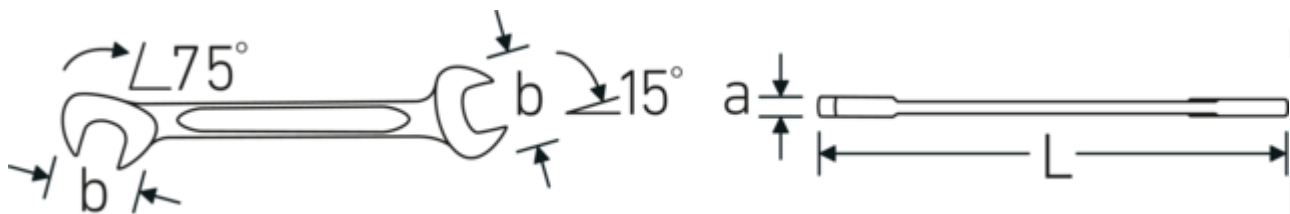

Dubbele steeksleutel klein ELECTRIC, metrisch

ELECTRIC 12

Artikelnr. **40060707**
 GTIN **4018754018581**
 Model **ELECTRIC 12 7**

Aanwijzing. Dubbele steeksleutel klein ELECTRIC M. 7 mm L.91 mm

Eigenschappen. • Chrome-Alloy-Steel, verchromd

Technische tekening.

Technische kenmerken.

a	2 mm
Breedte mm (b)	14,7 mm
Lengte mm (L)	91 mm
Positie bek	15/75 °
Flatbreedte 1 [mm]	7 mm
Breedte over vlakken 2 [mm]	7 mm

Logistieke gegevens.

Diepte mm (IFS)	91
Breedte mm (IFS)	15
Hoogte mm (IFS)	2
Lengte (verpakt, mm)	100
Breedte (verpakt, mm)	40
Hoogte (verpakt, mm)	10
Volume (verpakt, dm ³)	0.04 dm ³
Artikelnr.	40060707
Gewicht (bruto, CG)	0,094
Gewicht PAP (CG)	0,000
Gewicht PVC (CG)	0,003