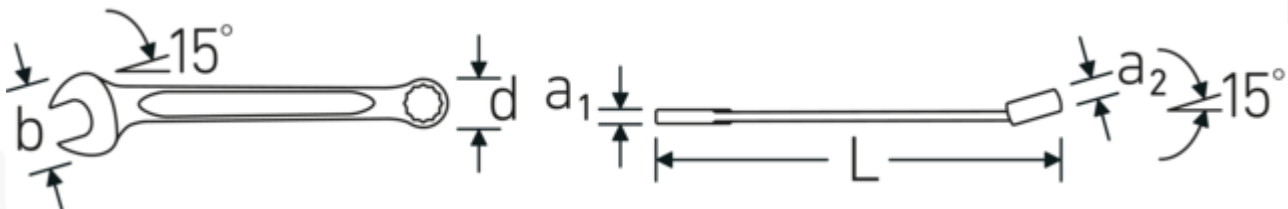

Voordelen.

Made in Germany - STAHLWILLE Ringsteeksleutel OPEN BOX, imperiaal , ringzijde 15 ° afgekant, lengte 461 mm, DIN 3113 Form A / ISO 7738 Form A, , 40486262

Speciale fabricage maakt dunwandige ringen mogelijk - perfect voor schroeven op moeilijk bereikbare plaatsen

Extreem belastbaar en duurzaam - sterker dan welke bout ook

Hoogwaardige, gripvaste oppervlaktetextuur - voor veilig werken, zelfs met vette handen

Technische tekening.

Technische kenmerken.

a1 10 mm
a2 18 mm

Logistieke gegevens.

Diepte mm (IFS) 461
Breedte mm (IFS) 80

| | | | |
|--------------------------------------|--------------------------------------|------------------------------|---------------------|
| Breedte mm (b) | 80 mm | Hoogte mm (IFS) | 10 |
| d | 51,4 mm | Lengte (verpakt, mm) | 465 |
| DIN | DIN 3113 Form A / ISO 7738 Form A | Breedte (verpakt, mm) | 80 |
| Lengte mm (L) | 461 mm | Hoogte (verpakt, mm) | 10 |
| Positie bek | 15 ° | Volume (verpakt, dm3) | 0.372 dm3 |
| Ringpositie | 15 ° | Artikelnr. | 40486262 |
| Breedte over vlakken 1 [inch] | 1 7/16 " | Gewicht (bruto, CG) | 0,760 |
| Breedte over flats 2 [inch] | 1 7/16 " | Gewicht PAP (CG) | 0,000 |
| | | Gewicht PVC (CG) | 0,017 |
| | | GTIN | 4018754020317 |
| | | Land van oorsprong | GERMANY |
| | | Regio van oorsprong | Nordrhein-Westfalen |
| | | WEEE/ElektroG | nicht ear-pflichtig |
| | | Douanetarief nr. | 82041100 |
| | | Verpakkingsstandaard | 1 |
| | | Gewicht (g) | 760 g |