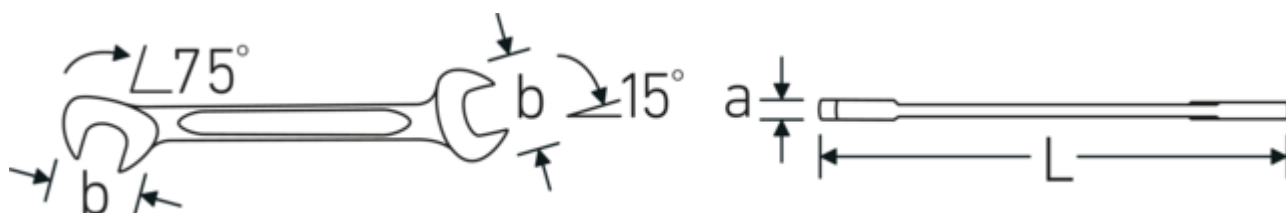

#### Bezeichnung.

Doppelmaulschlüssel klein SW 10 mm L.105mm

#### Eigenschaften.

- **metrische, gleiche** Schlüsselweiten
- gerade Ausführung, Maulstellung 15° und 75°
- stabile, schlanke und leichte Konstruktion
- hohe Biegefestigkeit durch Doppel-T-Profil
- griffige, hautsympatische Oberfläche durch STAHlwILLE Rundfinish
- extrem belastbar, außergewöhnlich langlebig
- im Gesenk geschmiedet, gehärtet und im Ölbad abgekühlt
- Chrome Alloy Steel, verchromt

#### Technische Attribute.

a	3 mm
Breite mm (b)	21 mm
Länge mm (L)	105 mm
Legierung	Chrome Alloy Steel
Maulstellung	15/75 °
Oberfläche	verchromt