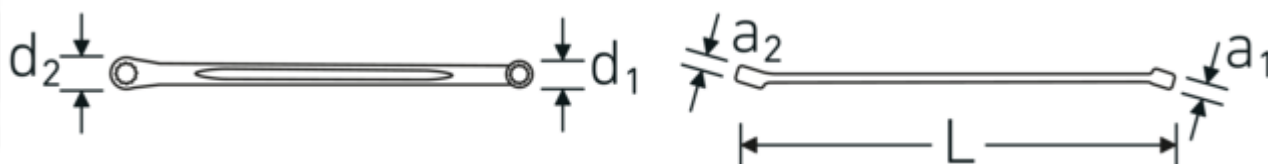

Chiavi poligonali doppie

220

Nr. art 41035507
GTIN 4018754139286
Modello 220 5,5 x 7

Designazione.

Chiave poligonale doppia Mis. 5.5 x 7 mm L.185mm

Descrizione.

- extra lunghe
- piegate 15°
- acciaio ad alte prestazioni HPQ®, cromate

Vantaggi.

extra lungo

Caratteristiche del prodotto.

Disegno tecnico.

Attributi tecnici.

a1	5,3 mm
a2	5,8 mm
Profilo di uscita	Doppio esagonale AS-drive
d1	8,8 mm
d2	11 mm
Lunghezza mm (L)	185 mm
Larghezza tra le piastre 1 [mm]	5.5 mm
Posizione dell'anello	15 °
Larghezza tra le piastre 2 [mm]	7 mm

Dati logistici.

Profondità mm (IFS)	184
Larghezza mm (IFS)	11
Altezza mm (IFS)	8
Lunghezza (imballata, mm)	200
Larghezza (imballata, mm)	60
Altezza (imballata, mm)	11
Volume (imballato, dm3)	0.132 dm3
N° Art.	41035507
Peso (lordo, kg)	0,146
Peso PAP (kg)	0,000
Peso PVC (kg)	0,004
GTIN	4018754139286
Paese di origine	GERMANY
Regione di origine	Nordrhein-Westfalen
RAEE/Legge sull'elettricità	nicht ear-pflichtig
N. tariffa doganale	82041100
Standard di imballaggio	5
Peso [mm]	28 g