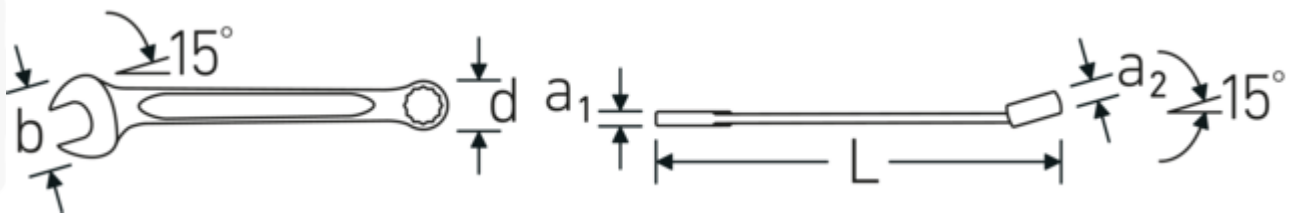

Vantaggi.

Made in Germany - STAHLWILLE Chiavi combinate OPEN BOX , lato anello 15 ° angolato, lunghezza 180 mm, DIN 3113 Form A / ISO 7738 Form A , 40483636

Estremamente resistente e durevole, più resistente di qualsiasi vite

Struttura della superficie di alta qualità, antiscivolo, per lavori in sicurezza anche con le mani sporche di grasso

Disegno tecnico.

Attributi tecnici.

a1	5,8 mm
a2	10 mm
Larghezza mm (b)	37 mm
d	23,2 mm
DIN	DIN 3113 Form A / ISO 7738 Form A
Lunghezza mm (L)	180 mm
Posizione della bocca	15 °
Posizione dell'anello	15 °
Larghezza tra i piatti 1 [pollice]	5/8 "
Larghezza tra i piatti 2 [pollici]	5/8 "