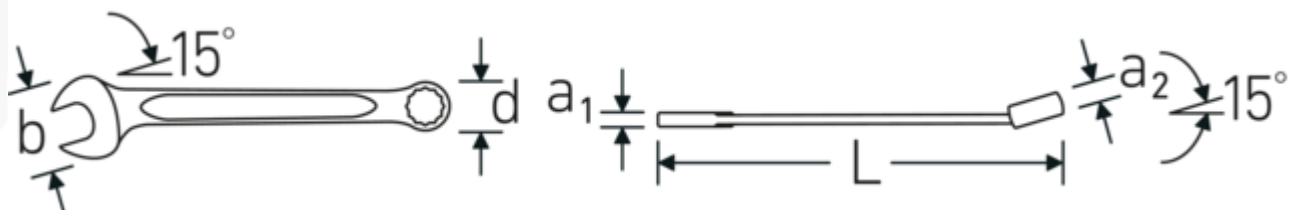

Ringmaulschlüssel OPEN BOX, zöllig

OPEN BOX 13a

Art.-Nr. **40484141**
 GTIN **4018754020218**
 Modell **OPEN BOX 13a 25/32**

Bezeichnung. Ringmaulschlüssel SW 25/32 " L.235mm

- Eigenschaften.**
- **zöllige, gleiche** Schlüsselweiten
 - Ringseite gerade, Maulseite 15° abgewinkelt
 - Ring mit Doppelsechskant und AS-Drive® Profil
 - stabile, schlanke und leichte Konstruktion
 - hohe Biegefestigkeit durch das Doppel-T-Profil
 - verstärkte Verbindung zwischen Maul und Schaft
 - griffige, angenehme Haptik durch das STAHLWILLE Rundfinish
 - hoch belastbar und langlebig
 - im Gesenk geschmiedet, gehärtet und im Ölbad abgekühlt
 - Chrome Alloy Steel, verchromt
 - DIN 3113 Form A / ISO 7738 Form A

Vorteile.

Hochwertiger Ringmaulschlüssel OPEN BOX, zöllig , Ring- und Maulseite 15 ° abgewinkelt, Länge 235 mm, DIN 3113 Form A / ISO 7738 Form A, Chrome Alloy Steel, 40484141.

Technische Zeichnung.

Technische Attribute.

a1	7 mm
a2	13 mm
Breite mm (b)	45 mm
d	29 mm
DIN	DIN 3113 Form A / ISO 7738 Form A
Länge mm (L)	235 mm
Legierung	Chrome Alloy Steel
Maulstellung	15 °
Oberfläche	verchromt
Ringstellung	15 °
Schlüsselweite 1 [Zoll]	25/32 "
Schlüsselweite 2 [Zoll]	25/32 "

Logistikdaten.

Tiefe mm (IFS)	235
Breite mm (IFS)	45
Höhe mm (IFS)	13
Länge (verpackt, mm)	245
Breite (verpackt, mm)	65
Höhe (verpackt, mm)	20
Volumen (verpackt, dm3)	0.3185 dm3
Art.-Nr.	40484141
Gewicht (brutto, kg)	0,875
Gewicht PAP (kg)	0,000
Gewicht PVC (kg)	0,012
GTIN	4018754020218
Ursprungsland	GERMANY
Ursprungsregion	Nordrhein-Westfalen
WEEE/ElektroG	nicht ear-pflichtig
Zolltarifnr.	82041100
Packnorm	5
Gewicht (g)	175 g