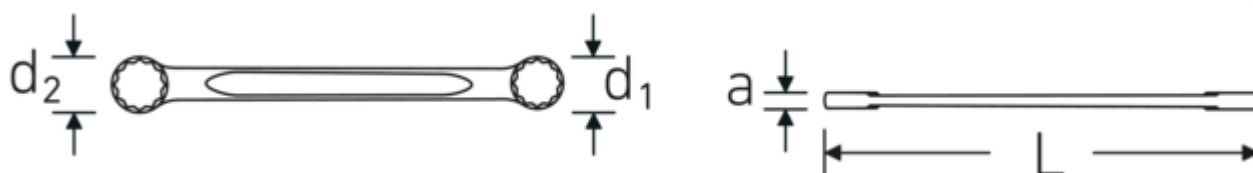

Dwustronne klucze oczkowe

StahlwilleSTABIL®21

Art. nr 41051719
GTIN 4018754021338
Modelka 21 17 x 19

Oznaczenie. Dwustronny klucz oczkowy Wi. 17 x 19 mm Dł.185mm

Właściwości. StahlwilleSTABIL®

- proste
- DIN 837/ISO 10103
- stal stopowa chromowa, chromowane

Zalety.

prosty

Rysunek techniczny.**Atrybuty techniczne.**

a	8 mm
Profil wyjściowy	Nasadka podwójna sześciokątna AS-drive
d1	25 mm
d2	27,6 mm

Dane logistyczne.

Głębokość mm (IFS)	185
Szerokość mm (IFS)	27
Wysokość mm (IFS)	10
Długość (w opakowaniu, mm)	200

DIN	DIN 837 / ISO 10103	Szerokość (w opakowaniu, mm)	70
Długość mm (L)	185 mm	Wysokość (w opakowaniu, mm)	47
Szerokość w poprzek mieszkań 1 [mm]	17 mm	Objętość (w opakowaniu, dm³)	0.658 dm ³
Szerokość w poprzek mieszkań 2 [mm]	19 mm	Art. nr	41051719
		Waga (brutto, kg)	0,780
		Waga PAP (kg)	0,000
		Waga PVC (kg)	0,010
		GTIN	4018754021338
		Kraj pochodzenia	GERMANY
		Region pochodzenia	Nordrhein-Westfalen
		WEEE/ElektroG	nicht ear-pflichtig
		Nr taryfy celnej	82041100
		Standard pakowania	10
		Waga (g)	78 g

Variants.

Art. nr	Nr artykułu (ERP)	Oznaczenie	GTIN
41050607	21 6 x 7	Dwustronny klucz oczkowy Wi. 6 x 7 mm Dł.100mm	4018754021222
41050809	21 8 x 9	Dwustronny klucz oczkowy Wi. 8 x 9 mm Dł.115mm	4018754021239
41050810	21 8 x 10	Dwustronny klucz oczkowy Wi. 8 mm Dł.115mm	4018754021246
41051011	21 10 x 11	Dwustronny klucz oczkowy Wi. 10 x 11 mm Dł.130mm	4018754021253
41051213	21 12 x 13	Dwustronny klucz oczkowy Wi. 12 x 13 mm Dł.150mm	4018754021260
41051317	21 13 x 17	Dwustronny klucz oczkowy Wi. 13 x 17 mm Dł.165mm	4018754021291
41051415	21 14 x 15	Dwustronny klucz oczkowy Wi. 14 x 15 mm Dł.165mm	4018754021307
41051617	21 16 x 17	Dwustronny klucz oczkowy Wi. 16 x 17 mm Dł.170mm	4018754021314
41051719	21 17 x 19	Dwustronny klucz oczkowy Wi. 17 x 19 mm Dł.185mm	4018754021338
41051819	21 18 x 19	Dwustronny klucz oczkowy Wi. 18 x 19 mm Dł.185mm	4018754021345
41051821	21 18 x 21	Dwustronny klucz oczkowy Wi. 18 x 21 mm Dł.210mm	4018754021352