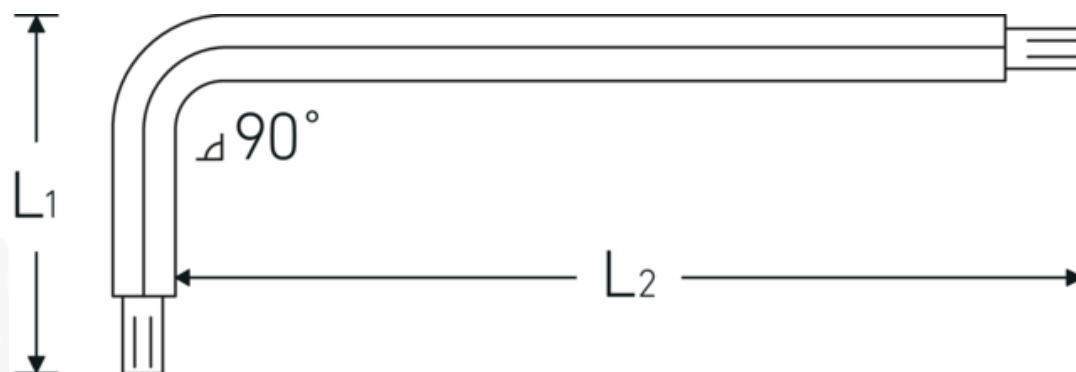

Kuglehoved vinkelstiftnøglesæt

10767

Art. nr. 43263003
GTIN 4018754332793
Model 10767 3 KUGELKOPF-
WINKELSCHRAUBENDREHER
SECHSKANT

Betegnelse. Vinkelskruetrækker med kuglehoved Udgang sekskant 3mm L.20mm x 124mm

Egenskaber.

- til skruer med indiv. sekskant
- med kuglehoved i den lange ende af klingens
- svingvinkel indtil 25° til hver side
- Chrom-Vanadium, bruneret

Fordele.

til skruer med indvendig sekskant

Teknisk tegning.

Tekniske egenskaber.

Udgangsprofil	Sekskant
Udvendig sekskant (mm)	3 mm
L1	20 mm
L2	124 mm

Logistiske data.

Dybde mm (IFS)	125
Bredde mm (IFS)	22
Højde mm (IFS)	3
Længde (pakket, mm)	125
Bredde (pakket, mm)	22
Højde (pakket, mm)	3
Volumen (pakket, dm ³)	0.00825 dm ³
Art. nr.	43263003
Vægt (g)	8 g
Vægt PAP (kg)	0,000
Vægt PVC (kg)	0,002
GTIN	4018754332793
Oprindelsesland	GERMANY
Oprindelsesregion	Nordrhein-Westfalen
WEEE/ElektroG	nicht ear-pflichtig
Toldtarif nr.	82054000
Standard for pakning	10

Varianter.

Art. nr.	Artikel nr. (ERP)	Betegnelse	GTIN
43263130	10767 1.3MM 0.050 ZOLL KUGELKOPF-WINKELSCHRAUBENDREHER SECHSKANT	Vinkelskruetrækker med kuglehoved Udgang sekskant 1,3mm L.12mm x 72mm	4018754332755
43263015	10767 1.5 KUGELKOPF-WINKELSCHRAUBENDREHER SECHSKANT	Vinkelskruetrækker med kuglehoved Udgang sekskant 1,5mm L.14mm x 89mm	4018754332762
43263002	10767 2 KUGELKOPF-WINKELSCHRAUBENDREHER SECHSKANT	Vinkelskruetrækker med kuglehoved Udgang sekskant 2mm L.16mm x 99mm	4018754332779
43263025	10767 2.5 KUGELKOPF-WINKELSCHRAUBENDREHER SECHSKANT	Vinkelskruetrækker med kuglehoved Udgang sekskant 2,5mm L.18mm x 112mm	4018754332786
43263003	10767 3 KUGELKOPF-WINKELSCHRAUBENDREHER SECHSKANT	Vinkelskruetrækker med kuglehoved Udgang sekskant 3mm L.20mm x 124mm	4018754332793
43263004	10767 4 KUGELKOPF-WINKELSCHRAUBENDREHER SECHSKANT	Vinkelskruetrækker med kuglehoved Udgang sekskant 4mm L.25mm x 138mm	4018754332809