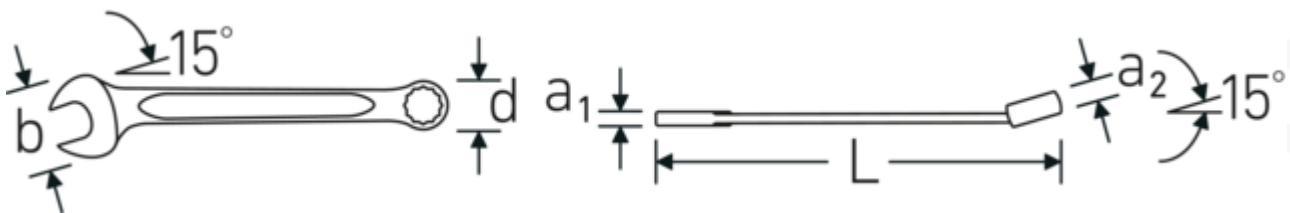

Combination spanner OPEN BOX, inch  
OPEN BOX 13a

Product no. **40483636**  
GTIN **4018754020188**  
Model **OPEN BOX 13a 5/8**

**Label.** Combination spanner OPEN BOX long Spanner size 5/8 " L.180mm

**Features.** • Chrome Alloy Steel, chrome plated

### Advantages.

Made in Germany – STAHLWILLE Combination spanner OPEN BOX, inch , open end 15 °angled, length 180 mm, DIN 3113 Form A / ISO 7738 Form A, , 40483636.

### Technical Attributes.

a1	5,8 mm
a2	10 mm
Width mm (b)	37 mm
d	23,2 mm

### Logistics data.

Depth mm (IFS)	182
Width mm (IFS)	35
Height mm (IFS)	15
Length (packed, mm)	190
Width (packed, mm)	60

<b>DIN</b>	DIN 3113 Form A / ISO 7738 Form A	<b>Height (packed, mm)</b>	48
<b>Length mm (L)</b>	180 mm	<b>Volume (packed, dm<sup>3</sup>)</b>	0.5472 dm <sup>3</sup>
<b>Jaw angle</b>	15 °	<b>Art. no.</b>	40483636
<b>Ring position</b>	15 °	<b>Weight (gross, kg)</b>	0,892
<b>Spanner width 1 [inch]</b>	5/8 "	<b>Weight PAP (kg)</b>	0,000
<b>Spanner width s 2 [inch]</b>	5/8 "	<b>Weight PVC (kg)</b>	0,010
		<b>GTIN</b>	4018754020188
		<b>Country of origin</b>	GERMANY
		<b>Region of origin</b>	Nordrhein-Westfalen
		<b>WEEE/ElektroG</b>	nicht ear-pflichtig
		<b>Customs tariff no.</b>	82041100
		<b>Packing standard</b>	10
		<b>Weight</b>	88 g