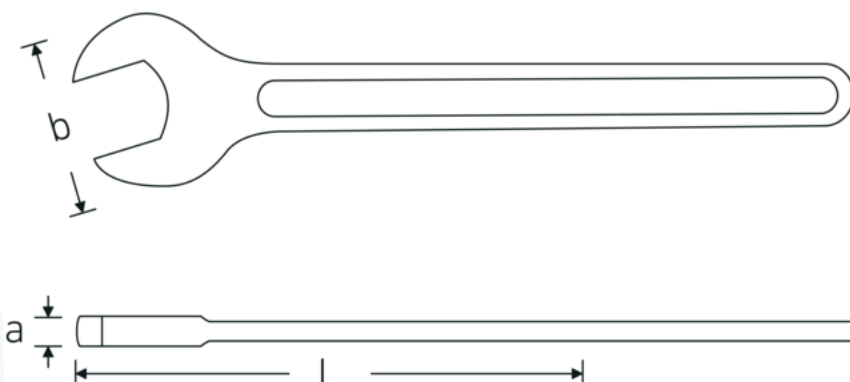

### Bezeichnung.

Einmaulschlüssel SW 75mm L.608mm

### Eigenschaften.

- Spezialstahl, stahlgrau
- DIN 894 bis 85 mm

### Vorteile.

DIN 894 bis 85 mm.

### Technische Attribute.

a 21 mm  
Breite mm (b) 152 mm