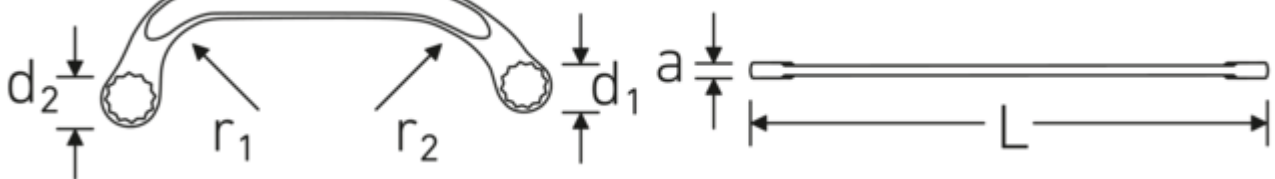

Dubbele ringsleutel STARTER, metrisch

STARTER 27

Artikelnr. **41091417**
GTIN **4018754022069**
Model **STARTER 27 14 x 17**

Aanwijzing.

Dubbele ringsleutel STARTER M. 14 x 17 mm L.179mm

Eigenschappen.

- ISO 3318
- Chrome-Alloy-Steel, verchromd

Voordelen.

ISO 3318

Technische tekening.

Technische kenmerken.

a	7,5 mm
Uitvoerprofiel	Dubbel-zeskant AS-drive
d1	21 mm
d2	24,5 mm
Lengte mm (L)	179 mm

Logistieke gegevens.

Diepte mm (IFS)	179
Breedte mm (IFS)	62
Hoogte mm (IFS)	8
Lengte (verpakt, mm)	181
Breedte (verpakt, mm)	64

r1	36 mm	Hoogte (verpakt, mm)	65
r2	64 mm	Volume (verpakt, dm3)	0.75296 dm3
Flatbreedte 1 [mm]	14 mm	Artikelnr.	41091417
Breedte over vlakken 2 [mm]	17 mm	Gewicht (bruto, CG)	0,890
		Gewicht PAP (CG)	0,000
		Gewicht PVC (CG)	0,010
		GTIN	4018754022069
		Land van oorsprong	GERMANY
		Regio van oorsprong	Nordrhein-Westfalen
		WEEE/ElektroG	nicht ear-pflichtig
		Douanetarief nr.	82041100
		Verpakkingsstandaard	10
		Gewicht (g)	89 g