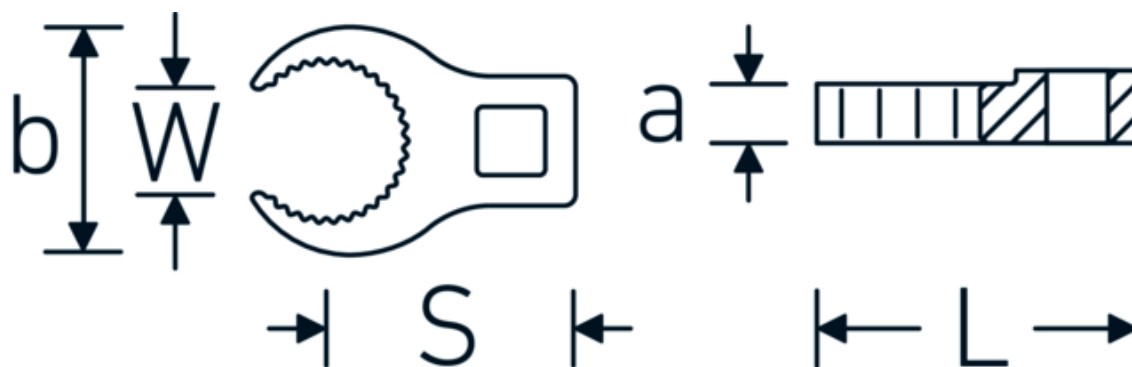

Llaves de boca en estrella, tipo CROW-RING

440S MJ

Núm. art. 01211014
GTIN 4018754179701
Modelo 440S MJ 14

Designación. 1/4 " Llave de boca CROW-FOOT MJ14 Tubo exterior-D. DN06mm Accionamiento 1/4 " Long.36,5mm

Descripción.

- HPQ® de alto rendimiento, cromado
- sustituye al núm. 440 MJ
- EN 4108
- para atornillado en tuberías con dentado evolvente cilíndrico recto en el mecanismo de accionamiento, acero
- ¡atención! Valores de regulación modificados en la llave dinamométrica

Ventajas.

Acero de alta calidad HPQ®, cromado

Tecnologías y prestaciones.

Dibujo técnico.

Atributos técnicos.

| | |
|--|---------|
| a | 8 mm |
| Accionamiento cuadrado interior (pulgadas) | 1/4 " |
| Anchura mm (b) | 27 mm |
| Longitud mm (L) | 36,5 mm |
| Rosca de tuerca | MJ14 |
| Diámetro exterior del tubo (mm) | DN06 mm |
| S | 19,5 mm |
| W | 8,5 mm |

Variantes.

| Núm. art. | Nº de modelo (ERP) | Designación | GTIN |
|-----------|--------------------|--|---------------|
| 01211010 | 440S MJ 10 | 1/4 " Llave de boca CROW-FOOT MJ10 Tubo exterior-D. DN04mm Accionamiento 1/4 " Long.31,9mm | 4018754179695 |