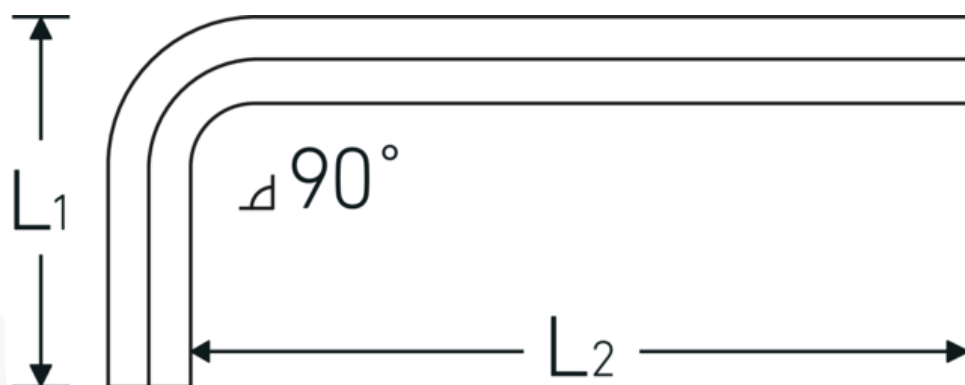

Disegno tecnico.

Attributi tecnici.

Profilo di uscita   Esagonale

Dati logistici.

Profondità mm (IFS)   51
Larghezza mm (IFS)   17