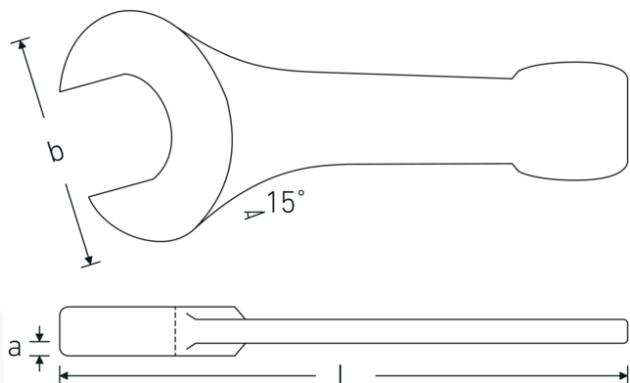

## Steekslagsleutel

4204

Artikelnr. **42040080**  
GTIN **4018754023776**  
Model **4204 80**

**Aanwijzing.** Steekslagsleutel M. 80mm L.408mm

**Eigenschappen.**

- DIN 133
- gelegeerd staal, staalgrijs

## Technische tekening.

## Technische kenmerken.

**a** 34 mm  
**Breedte mm (b)** 174 mm

## Logistieke gegevens.

**Diepte mm (IFS)** 410  
**Breedte mm (IFS)** 175

<b>DIN</b>	DIN 133	<b>Hoogte mm (IFS)</b>	35
<b>Lengte mm (L)</b>	408 mm	<b>Lengte (verpakt, mm)</b>	410
<b>Flatbreedte 1 [mm]</b>	80 mm	<b>Breedte (verpakt, mm)</b>	175
		<b>Hoogte (verpakt, mm)</b>	35
		<b>Volume (verpakt, dm3)</b>	2.51125 dm3
		<b>Artikelnr.</b>	42040080
		<b>Gewicht (bruto, CG)</b>	6,059
		<b>Gewicht PAP (CG)</b>	0,000
		<b>Gewicht PVC (CG)</b>	0,000
		<b>GTIN</b>	4018754023776
		<b>Land van oorsprong</b>	GERMANY
		<b>Regio van oorsprong</b>	Nordrhein-Westfalen
		<b>WEEE/ElektroG</b>	nicht ear-pflichtig
		<b>Douanetarief nr.</b>	82041100
		<b>Verpakkingsstandaard</b>	1
		<b>Gewicht (g)</b>	6059 g