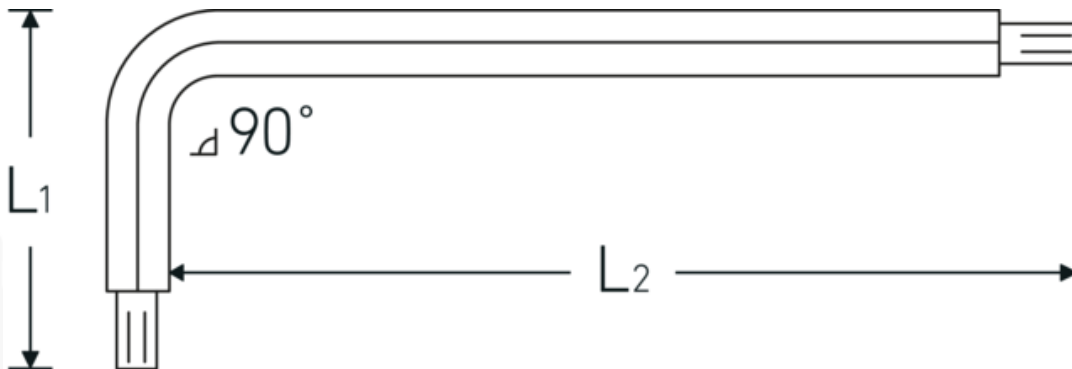

### Aanwijzing.

Haakse schroevendraaiers met kogelkop Uitgang zeshoek 2,5mm L.18mm x 112mm

### Eigenschappen.

- voor binnenzeskantbouten
- met kogelkop aan de lange kant
- zwenkhoek tot 25° naar iedere kant
- Chroom-Vanadium, gebruineerd

## Technische kenmerken.

<b>Uitvoerprofiel</b>	Zeskant
<b>Uitgaande zeskant (mm)</b>	2,5 mm
<b>L1</b>	18 mm
<b>L2</b>	112 mm