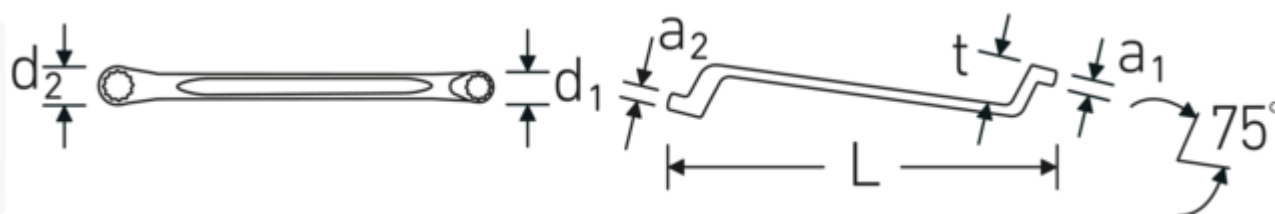

### StahlwilleSTABIL® 20

Art. nr **96410406**  
 GTIN **4018754080984**  
 Modelka **StahlwilleSTABIL 20/12**

<b>Oznaczenie.</b>	Zestaw dwustronnych kluczy oczkowych StahlwilleSTABIL StahlwilleSTABIL 20/12 6x7-30x32 12 szt.
<b>Właściwości.</b>	StahlwilleSTABIL® <ul style="list-style-type: none"> <li>• głębokoodsadzone</li> <li>• w opakowaniu kartonowym</li> </ul>

## Zalety.

12-częściowy zestaw kluczy płaskich (głęboko łukowaty, DIN838/ISO10104) w opakowaniu kartonowym

Zastosowanie wysokiej jakości specjalnej stali i skomplikowanego procesu kucia sprawia, że klucze oczkowe dwustronne są trwałe i wytrzymałe

Specjalny profil AS-Drive umożliwia przenoszenie dużych sił na boki śrub i nakrętek bez ich uszkodzenia

Antypoślizgowe wykończenie sprawia, że klucze płaskie są ergonomiczne i wygodnie leżą w dłoni

Niezwykle cienkościenne oczka umożliwiają pracę w trudno dostępnych miejscach na maszynach, samochodach, rowerach itp.

## Rysunek techniczny.

**Atrybuty techniczne.**

Liczba narzędzi	12 szt.
Zakres	6x7-30x32
Nr	20/12

**Dane logistyczne.**

Głębokość mm (IFS)	390
Szerokość mm (IFS)	100
Wysokość mm (IFS)	45
Długość (w opakowaniu, mm)	395
Szerokość (w opakowaniu, mm)	130
Wysokość (w opakowaniu, mm)	65
Objętość (w opakowaniu, dm <sup>3</sup> )	3.33775 dm <sup>3</sup>
Art. nr	96410406
Waga (brutto, kg)	3,174
Waga PAP (kg)	0,116
Waga PVC (kg)	0,000
GTIN	4018754080984
Kraj pochodzenia	GERMANY
Region pochodzenia	Nordrhein-Westfalen
WEEE/ElektroG	nicht ear-pflichtig
Nr taryfy celnej	82041100
Standard pakowania	1
Waga (g)	3137 g