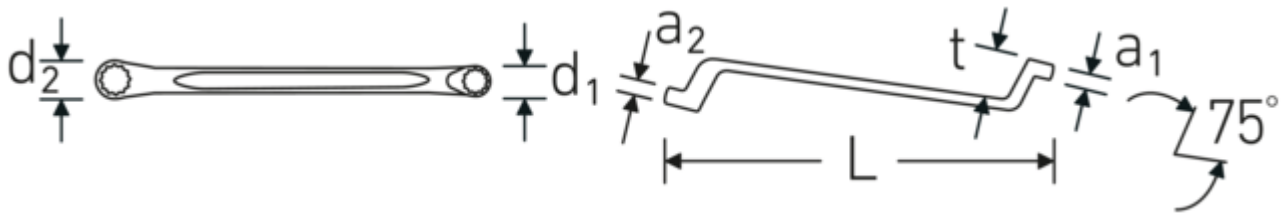

Doppelringschlüssel StahlwilleSTABIL®, metrisch, tief gekröpft

StahlwilleSTABIL®20

Art.-Nr. 41040607
GTIN 4018754020782
Modell StahlwilleSTABIL 20 6 x 7

Bezeichnung. Doppelringschlüssel SW 6 x 7 mm L.165mm

Vorteile.

Hochwertiger Doppelringschlüssel, tief gekröpft, mit metrischen Schlüsselweiten.

Das AS-Drive® Profil verhindert Kantenbeschädigung durch Kraftansatz auf die Flanken der Schraube bzw. Mutter.

Hergestellt aus robustem Chrome-Alloy-Steel für hohe Haltbarkeit und Verschleißfestigkeit.

Besonderes Fertigungsverfahren ermöglicht dünnwandige Ringe – vorwiegend für etwas tiefer liegende Schraubverbindungen.

Das markante STAHLWILLE Rundfinish verleiht dem Ringmaulschlüssel eine griffige und angenehme Haptik für sicheres Arbeiten, selbst mit ölverschmierten Händen.

Technische Zeichnung.

Technische Attribute.

a1	6 mm
a2	7 mm
Abtriebsprofil	Doppelsechskant AS-Drive®
d1	10,5 mm
d2	11,8 mm
Länge mm (L)	165 mm
Legierung	Chrome Alloy Steel
Oberfläche	verchromt
Schlüsselweite 1 [mm]	6 mm
Ringstellung	75 °
Schlüsselweite 2 [mm]	7 mm
t	18 mm