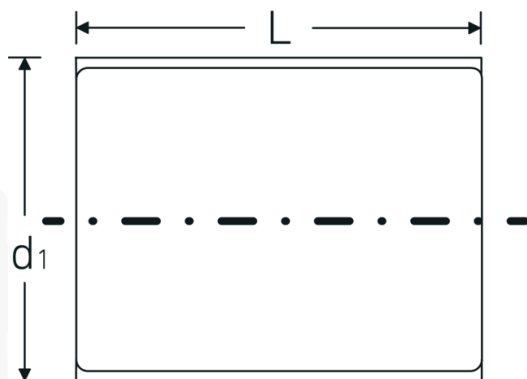

### 12179 VDE

Product no. 03370017  
GTIN 4018754253791  
Model 12179 VDE-17

**Label.** 1/2 " VDE socket Spanner size 17mm L.56mm

- Features.**
- HPQ® heavy-duty steel, chrome-plated
  - VDE insulated up to 1000 V
  - DIN EN 60900
  - Protective insulation according to IEC 900 - AC/1000 V AC/1000 V
  - Double hexagon AS-drive

## Technical Drawing.

## Technical Attributes.

<b>Drive profile</b>	bi-hex AS-Drive®
<b>Internal square drive (inch)</b>	1/2 "
<b>d1</b>	29 mm
<b>DIN</b>	DIN EN 60900
<b>Length mm (L)</b>	56 mm
<b>Width across flats [mm]</b>	17 mm

## Logistics data.

<b>Depth mm (IFS)</b>	55
<b>Width mm (IFS)</b>	29
<b>Height mm (IFS)</b>	29
<b>Length (packed, mm)</b>	75
<b>Width (packed, mm)</b>	35
<b>Height (packed, mm)</b>	35
<b>Volume (packed, dm3)</b>	0.091875 dm3
<b>Art. no.</b>	03370017
<b>Weight (gross, kg)</b>	0,085
<b>Weight PAP (kg)</b>	0,000
<b>Weight PVC (kg)</b>	0,002
<b>GTIN</b>	4018754253791
<b>Country of origin</b>	GERMANY
<b>Region of origin</b>	Nordrhein-Westfalen
<b>WEEE/ElektroG</b>	nicht ear-pflichtig
<b>Customs tariff no.</b>	82042000
<b>Packing standard</b>	1
<b>Weight</b>	82 g