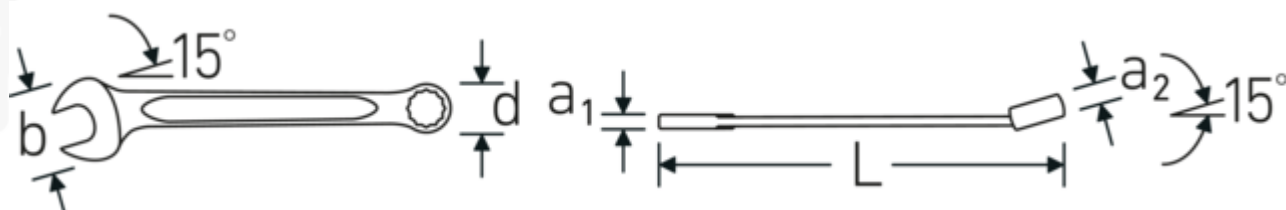

Llaves combinadas OPEN-BOX

OPEN BOX 13a

Núm. art. **40484141**
GTIN **4018754020218**
Modelo **OPEN BOX 13a 25/32**

Designación. Llave de anillo OPEN BOX SW 25/32 " L.235mm

Descripción. • Chrome-Alloy-Steel, cromadas

Ventajas.

Made in Germany: STAHLWILLE Llaves combinadas OPEN-BOX , lado de la boca en estrella acodado 15 °, longitud 235 mm, DIN 3113 Form A / ISO 7738 Form A, , 40484141

Extremadamente resistente y duradero: más fuerte que cualquier tornillo

Estructura de la superficie de alta calidad con buen agarre para trabajar de manera segura incluso con las manos grasientas

Dibujo técnico.

Atributos técnicos.

a1	7 mm
a2	13 mm
Anchura mm (b)	45 mm
d	29 mm
DIN	DIN 3113 Form A / ISO 7738 Form A
Longitud mm (L)	235 mm
Posición de la boca	15 °
Posición del anillo	15 °
Anchura de los planos 1 [pulgada]	25/32 "
Anchura de los planos 2 [pulgadas]	25/32 "

Datos logísticos.

Profundidad mm (IFS)	235
Anchura mm (IFS)	45
Altura mm (IFS)	13
Longitud (empaquetada, mm)	245
Anchura (empaquetada, mm)	65
Altura en pulgadas	20
Volumen (envasado, dm3)	0.3185 dm3
Núm. art.	40484141
Peso (bruto, kg)	0,875
Peso PAP (kg)	0,000
Peso PVC (kg)	0,012
GTIN	4018754020218
País de origen	GERMANY
Región de origen	Nordrhein-Westfalen
RAEE/Ley eléctrica	nicht ear-pflichtig
Arancel de aduanas núm.	82041100
Norma de embalaje	5
Peso	175 g