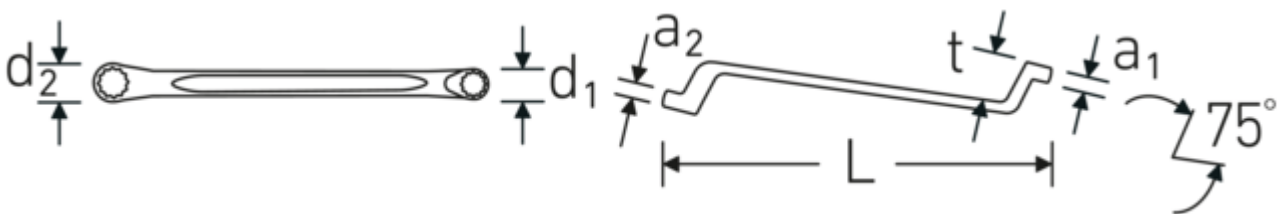

Dubbele ringsleutel, imperiaal, diep gebogen

StahlwilleSTABIL® 20a

Artikelnr. 41444446
GTIN 4018754022540
Model 20a 7/8 x 15/16

Aanwijzing. Dubbele ringsleutel M. 7/8 " L.330mm

Eigenschappen. StahlwilleSTABIL®

- diep doorgezet
- Chrome-Alloy-Steel, verchromd

Voordelen.

diep gebogen

Technische tekening.

Technische kenmerken.

a1	14 mm
a2	14 mm
Uitvoerprofiel	Dubbel-zeskant AS-drive
d1	32,1 mm

Logistieke gegevens.

Diepte mm (IFS)	340
Breedte mm (IFS)	35
Hoogte mm (IFS)	36
Lengte (verpakt, mm)	350
Breedte (verpakt, mm)	102

d2	34,7 mm	Hoogte (verpakt, mm)	37
Lengte mm (L)	330 mm	Volume (verpakt, dm3)	1.3209 dm3
Ringpositie	75 °	Artikelnr.	41444446
Breedte over vlakken 1 [inch]	7/8 "	Gewicht (bruto, CG)	1,815
Breedte over flats 2 [inch]	15/16 "	Gewicht PAP (CG)	0,000
t	34 mm	Gewicht PVC (CG)	0,015
		GTIN	4018754022540
		Land van oorsprong	GERMANY
		Regio van oorsprong	Nordrhein-Westfalen
		WEEE/ElektroG	nicht ear-pflichtig
		Douanetarief nr.	82041100
		Verpakkingsstandaard	5
		Gewicht (g)	363 g