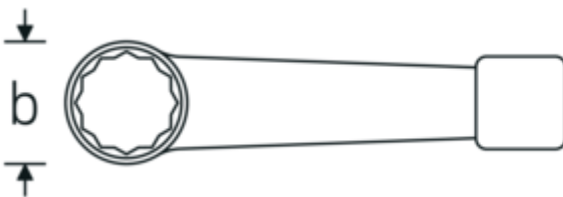

## Impact ring spanner, metric

**4205**

Product no. **42050090**  
GTIN **4018754024353**  
Model **4205 90**

**Label.** Striking face ring spanner Spanner size 90mm L.400mm

**Features.**

- DIN 7444
- special steel, grey

## Technical Attributes.

a	41,5 mm
Width mm (b)	152 mm
DIN	DIN 7444
Length mm (L)	400 mm
Spanner width 1 [mm]	90 mm

## Logistics data.

Depth mm (IFS)	390
Width mm (IFS)	142
Height mm (IFS)	40
Length (packed, mm)	390
Width (packed, mm)	142
Height (packed, mm)	40

<b>Volume (packed, dm3)</b>	2.2152 dm3
<b>Art. no.</b>	42050090
<b>Weight (gross, kg)</b>	5,180
<b>Weight PAP (kg)</b>	0,000
<b>Weight PVC (kg)</b>	0,000
<b>GTIN</b>	4018754024353
<b>Country of origin</b>	GERMANY
<b>Region of origin</b>	Nordrhein-Westfalen
<b>WEEE/ElektroG</b>	nicht ear-pflichtig
<b>Customs tariff no.</b>	82041100
<b>Packing standard</b>	1
<b>Weight</b>	5180 g