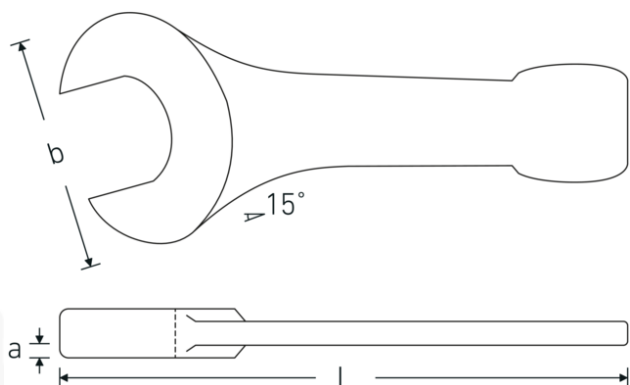

Chiavi a bocca da battere

4204

Nr. art **42040070**
GTIN **4018754023752**
Modello **4204 70**

Designazione. Cricchetto a percussione Mis. 70mm L.375mm

Descrizione.

- DIN 133
- acciaio speciale, grigio ferro

Vantaggi.

DIN 133

Disegno tecnico.

Attributi tecnici.

a 30 mm
Larghezza mm (b) 154 mm

Dati logistici.

Profondità mm (IFS) 373
Larghezza mm (IFS) 158

DIN	DIN 133	Altezza mm (IFS)	31
Lunghezza mm (L)	375 mm	Lunghezza (imballata, mm)	373
Larghezza tra le piastre 1 [mm]	70 mm	Larghezza (imballata, mm)	158
		Altezza (imballata, mm)	31
		Volume (imballato, dm3)	1.826954 dm3
		N° Art.	42040070
		Peso (lordo, kg)	4,400
		Peso PAP (kg)	0,000
		Peso PVC (kg)	0,000
		GTIN	4018754023752
		Paese di origine	GERMANY
		Regione di origine	Nordrhein-Westfalen
		RAEE/Legge sull'elettricità	nicht ear-pflichtig
		N. tariffa doganale	82041100
		Standard di imballaggio	1
		Peso [mm]	4573 g