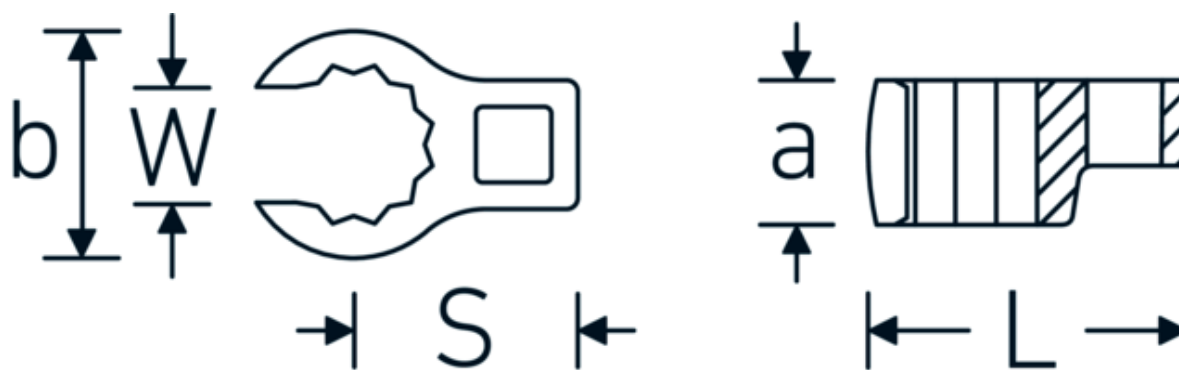

## Llaves de boca en estrella, tipo CROW-RING

440a

Núm. art. 03490065  
GTIN 4018754008506  
Modelo 440 A 1 9/16

**Designación.** 1/2 " Llave CROW-RING SW 1 9/16" Long.70,1mm

**Descripción.**

- Chrome-Alloy-Steel, cromadas
- ¡atención! Valores de regulación modificados en la llave dinamométrica

### Dibujo técnico.

### Atributos técnicos.

a	24 mm
Accionamiento cuadrado interior (pulgadas)	1/2 "
Anchura mm (b)	55,9 mm
Longitud mm (L)	70,1 mm
S	36,7 mm

## Variantes.

Núm. art.	Nº de modelo (ERP)	Designación	GTIN
01490024	440 A 3/8	1/4 " Llave CROW-RING SW 3/8" Long.28,4mm	4018754116805
01490028	440 A 7/16	1/4 " Llave CROW-RING SW 7/16" Long.28mm	4018754001460
01490032	440 A 1/2	1/4 " Llave CROW-RING SW 1/2" Long.30,5mm	4018754001477
01490034	440 A 9/16	1/4 " Llave CROW-RING SW 9/16" Long.31,7mm	4018754001484
02490036	440 A 5/8	3/8 " Llave CROW-RING SW 5/8" Long.36,5mm	4018754004546
02490038	440 A 11/16	3/8 " Llave CROW-RING SW 11/16" Long.39,2mm	4018754004553
02490040	440 A 3/4	3/8 " Llave CROW-RING SW 3/4" Long.40,9mm	4018754004560
02490042	440 A 13/16	3/8 " Llave CROW-RING SW 13/16" Long.42,9mm	4018754004577
02490044	440 A 7/8	3/8 " Llave CROW-RING SW 7/8" Long.45,2mm	4018754004584
02490046	440 A 15/16	3/8 " Llave CROW-RING SW 15/16" Long.47,2mm	4018754004591
02490048	440 A 1	3/8 " Llave CROW-RING SW 1" Long.49,3mm	4018754004607
02490050	440 A 1 1/16	3/8 " Llave CROW-RING SW 1 1/16" Long.52,8mm	4018754004614
03490052	440 A 1 1/8	1/2 " Llave CROW-RING SW 1 1/8" Long.56,8mm	4018754008445
03490056	440 A 1 1/4	1/2 " Llave CROW-RING SW 1 1/4" Long.62,5mm	4018754008452