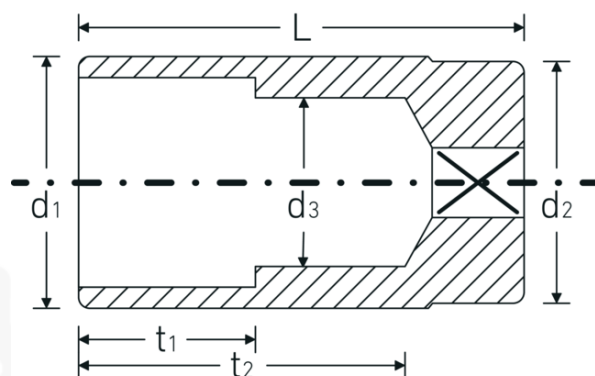

## Bocas de llave de vaso

46a

Núm. art. 02420024  
GTIN 4018754004317  
Modelo 46 A 3/8

**Designación.** 3/8 " Juego de bocas de llaves de vaso SW 3/8" Long.54mm

**Descripción.**

- largas
- ASME B 107.1, Fed. Spec. GGG-W-641, SAE AS 954-E
- HPQ®-Acero de altas características, cromadas

## Dibujo técnico.

## Atributos técnicos.

Perfil de salida	Hexágono doble AS-drive
Accionamiento cuadrado interior (pulgadas)	3/8 "
d1	13,7 mm
d2	16,5 mm
d3	8,4 mm
Longitud mm (L)	54 mm
Anchura de los planos [pulgadas]	3/8 "
t1	20 mm
t2	42,5 mm

## Datos logísticos.

Profundidad mm (IFS)	54
Anchura mm (IFS)	17
Altura mm (IFS)	17
Longitud (empaquetada, mm)	57
Anchura (empaquetada, mm)	53
Altura en pulgadas	34
Volumen (envasado, dm3)	0.102714 dm3
Núm. art.	02420024
Peso (bruto, kg)	0,200
Peso PAP (kg)	0,000
Peso PVC (kg)	0,003
GTIN	4018754004317
País de origen	GERMANY
Región de origen	Nordrhein-Westfalen
RAEE/Ley eléctrica	nicht ear-pflichtig
Arancel de aduanas núm.	82042000
Norma de embalaje	5
Peso	45 g