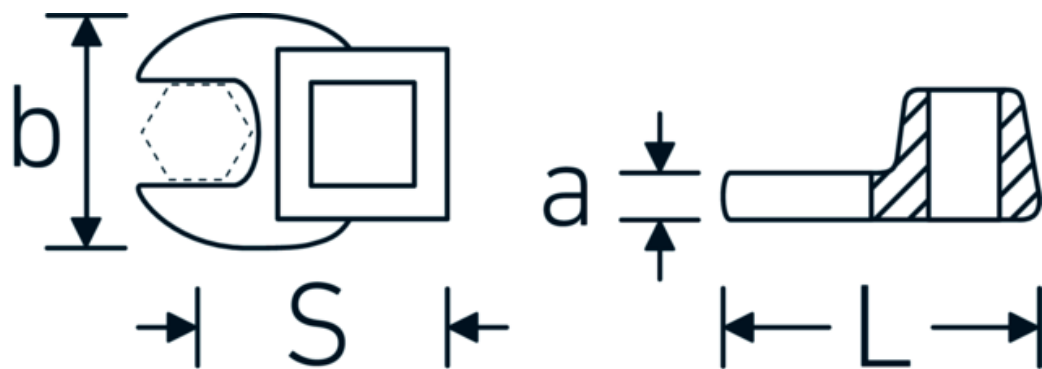

## Chiavi CROW-FOOT

**540**

Nr. art **02200013**  
GTIN **4018754003501**  
Modello **540 13**

**Designazione.** 3/8 " Chiave CROW-FOOT Mis. 13mm Lar.34,3mm

**Descrizione.**

- Chrome-Alloy-Steel, cromate
- Attenzione! Modifica il valore impostato sulla chiave dinamometrica <!-- (vedi indicazioni pag. [170524]) -->

## Disegno tecnico.

## Attributi tecnici.

a	6,3 mm
Azionamento quadrato interno (pollici)	3/8 "
Larghezza mm (b)	25,4 mm
Lunghezza mm (L)	34,3 mm
S	17,8 mm

## Dati logistici.

Profondità mm (IFS)	34
Larghezza mm (IFS)	25
Altezza mm (IFS)	16
Lunghezza (imballata, mm)	34
Larghezza (imballata, mm)	25
Altezza (imballata, mm)	16

<b>Larghezza tra i piatti [mm]</b>	13 mm	<b>Volume (imballato, dm3)</b>	0.0136 dm3
		<b>N° Art.</b>	02200013
		<b>Peso (lordo, kg)</b>	0,040
		<b>Peso PAP (kg)</b>	0,000
		<b>Peso PVC (kg)</b>	0,002
		<b>GTIN</b>	4018754003501
		<b>Paese di origine</b>	GERMANY
		<b>Regione di origine</b>	Nordrhein-Westfalen
		<b>RAEE/Legge sull'elettricità</b>	nicht ear-pflichtig
		<b>N. tariffa doganale</b>	82042000
		<b>Standard di imballaggio</b>	1
		<b>Peso [mm]</b>	36 g