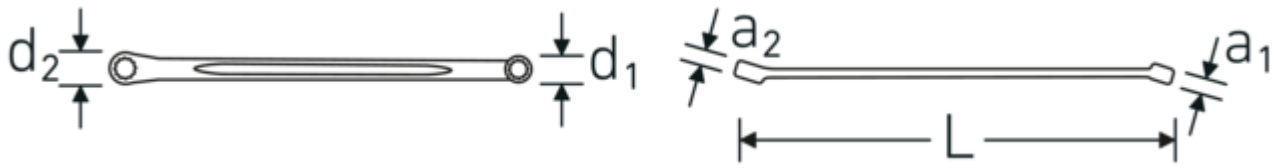

Dubbele ringsleutel, imperiaal, extra lang, spline-drive profiel

220aSP

Artikelnr. **41162630**
GTIN **4018754133550**
Model **220aSP 26 x 30**

Aanwijzing.

Dubbele ringsleutel M. 13/16 x 15/16 " L.410mm

Eigenschappen.

- extra lang
- met Spline-Drive-profiel
- 15° gebogen
- MS-33787, MIL-W-8982
- HPQ®-high performance staal, verchroomd

Voordelen.

extra lang

Hoogtepunten van het product.

Technologieën en kenmerken.

Dubbel T-profiel

Onze combinatie- en ringsleutels hebben een extra uitsparing in het midden van het gereedschap. Vergelijkbaar met het principe van een dubbele T-balk, zorgt dit voor een enorme belastbaarheid en maximale sterkte terwijl het gewicht wordt verminderd.

Technische tekening.

Technische kenmerken.

a1	13 mm
a2	14,3 mm
Uitvoerprofiel	Spline-drive
d1	29,5 mm
d2	34 mm
Maat uitvoerprofiel	26 x 30
Lengte mm (L)	410 mm
Ringpositie	15 °
Breedte over vlakken 1 [inch]	13/16 "
Breedte over flats 2 [inch]	15/16 "