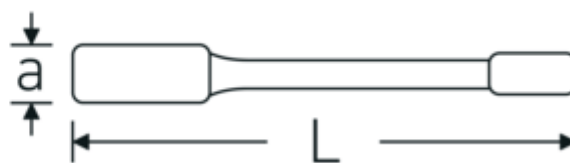

Vantaggi.

DIN 7444

Disegno tecnico.

Attributi tecnici.

| | |
|---------------------------------|----------|
| a | 20,5 mm |
| Larghezza mm (b) | 66 mm |
| DIN | DIN 7444 |
| Lunghezza mm (L) | 225 mm |
| Larghezza tra le piastre 1 [mm] | 41 mm |