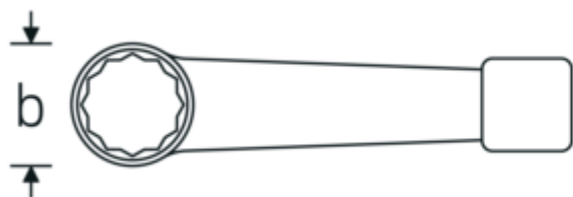

Vantaggi.

DIN 7444

Disegno tecnico.

Attributi tecnici.

| | |
|---------------------------------|----------|
| a | 20,5 mm |
| Larghezza mm (b) | 66 mm |
| DIN | DIN 7444 |
| Lunghezza mm (L) | 225 mm |
| Larghezza tra le piastre 1 [mm] | 41 mm |