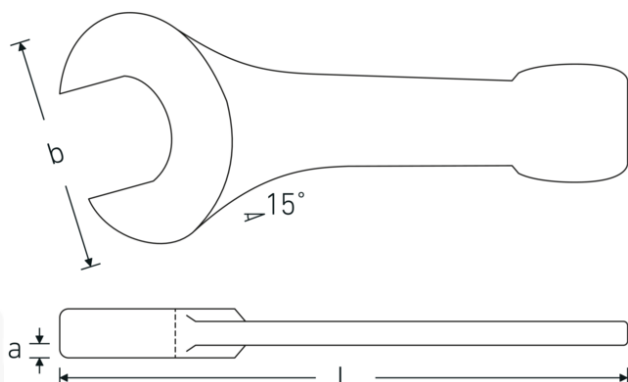

Llaves de percusión con boca fija

4204

Núm. art. **42040050**
GTIN **4018754023714**
Modelo **4204 50**

Designación. Llave de muelle de impacto SW 50mm L.275mm

Descripción.

- DIN 133
- acero especial, gris acero

Ventajas.

DIN 133

Dibujo técnico.

Atributos técnicos.

a 21 mm
Anchura mm (b) 105 mm

Datos logísticos.

Profundidad mm (IFS) 270
Anchura mm (IFS) 105

DIN	DIN 133	Altura mm (IFS)	22
Longitud mm (L)	275 mm	Longitud (empaquetada, mm)	270
Anchura de los planos 1 [mm]	50 mm	Anchura (empaquetada, mm)	105
		Altura en pulgadas	22
		Volumen (envasado, dm3)	0.6237 dm3
		Núm. art.	42040050
		Peso (bruto, kg)	1,450
		Peso PAP (kg)	0,000
		Peso PVC (kg)	0,000
		GTIN	4018754023714
		País de origen	GERMANY
		Región de origen	Nordrhein-Westfalen
		RAEE/Ley eléctrica	nicht ear-pflichtig
		Arancel de aduanas núm.	82041100
		Norma de embalaje	1
		Peso	1445 g

Variantes.

Núm. art.	Número de artículo (ERP)	Designación	GTIN
42040027	4204 27	Llave de muelle de impacto SW 27mm L.180mm	4018754023653
42040030	4204 30	Llave de muelle de impacto SW 30mm L.190mm	4018754023660
42040032	4204 32	Llave de muelle de impacto SW 32mm L.190mm	4018754023677
42040036	4204 36	Llave de muelle de impacto SW 36mm L.215mm	4018754023684
42040041	4204 41	Llave de muelle de impacto SW 41mm L.235mm	4018754023691
42040046	4204 46	Llave de muelle de impacto SW 46mm L.255mm	4018754023707
42040050	4204 50	Llave de muelle de impacto SW 50mm L.275mm	4018754023714
42040055	4204 55	Llave de muelle de impacto SW 55mm L.300mm	4018754023721
42040060	4204 60	Llave de muelle de impacto SW 60mm L.320mm	4018754023738
42040065	4204 65	Llave de muelle de impacto SW 65mm L.342mm	4018754023745
42040070	4204 70	Llave de muelle de impacto SW 70mm L.375mm	4018754023752