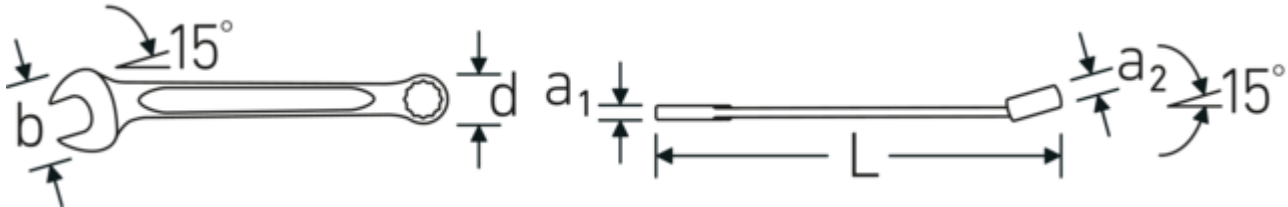

Technologien und Leistungsmerkmale.

Doppel-T-Profil

Unsere Maul- und Ringschlüssel verfügen über eine zusätzliche Vertiefung in der Mitte des Werkzeugs. Ähnlich dem Prinzip eines Doppel-T-Trägers wird damit eine enorme Belastbarkeit und maximale Biegefestigkeit bei geringerem Gewicht erreicht.

Offset Shaft Design

Unsere Schraubenschlüssel sind so konstruiert, dass sie an den Belastungszonen, wo die größten Kräfte einwirken - nämlich an der Verbindung zwischen Maul und Schaft - zusätzlich verstärkt sind, um so eine Verformung zu verhindern.

Anti-Slip-Drive

Das AS-Drive® Profil ermöglicht hohe Kraftübertragungen auf die Flanken von Schrauben und Muttern ohne diese zu beschädigen. Damit wird das Abrunden des Schraubenkopfes verhindert.

Technische Zeichnung.

Technische Attribute.

a1	13 mm
a2	20 mm
Abtriebsprofil	Doppelsechskant AS-Drive®
Breite mm (b)	94,5 mm
d	65,2 mm
DIN	DIN 3113 Form A / ISO 7738 Form A
Länge mm (L)	500 mm
Legierung	Chrome Alloy Steel
Maulstellung	15 °
Oberfläche	verchromt
Schlüsselweite 1 [mm]	46 mm
Ringstellung	15 °
Schlüsselweite 2 [mm]	46 mm
t	1 mm