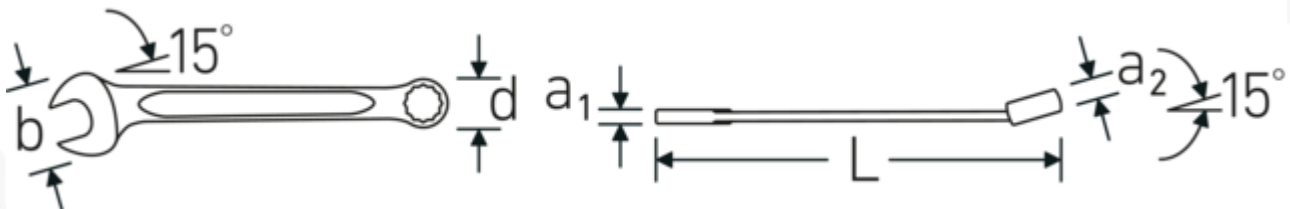

Voordelen.

Made in Germany - STAHLWILLE Ringsteeksleutel OPEN BOX, imperiaal , ringzijde 15 ° afgekant, lengte 180 mm, DIN 3113 Form A / ISO 7738 Form A, , 40483636

Speciale fabricage maakt dunwandige ringen mogelijk - perfect voor schroeven op moeilijk bereikbare plaatsen

Extreem belastbaar en duurzaam - sterker dan welke bout ook

Hoogwaardige, gripvaste oppervlaktetextuur - voor veilig werken, zelfs met vette handen

Technische tekening.

Technische kenmerken.

a1	5,8 mm
a2	10 mm

Logistieke gegevens.

Diepte mm (IFS)	182
Breedte mm (IFS)	35

Breedte mm (b)	37 mm	Hoogte mm (IFS)	15
d	23,2 mm	Lengte (verpakt, mm)	190
DIN	DIN 3113 Form A / ISO 7738 Form A	Breedte (verpakt, mm)	60
Lengte mm (L)	180 mm	Hoogte (verpakt, mm)	48
Positie bek	15 °	Volume (verpakt, dm3)	0.5472 dm3
Ringpositie	15 °	Artikelnr.	40483636
Breedte over vlakken 1 [inch]	5/8 "	Gewicht (bruto, CG)	0,892
Breedte over flats 2 [inch]	5/8 "	Gewicht PAP (CG)	0,000
		Gewicht PVC (CG)	0,010
		GTIN	4018754020188
		Land van oorsprong	GERMANY
		Regio van oorsprong	Nordrhein-Westfalen
		WEEE/ElektroG	nicht ear-pflichtig
		Douanetarief nr.	82041100
		Verpakkingsstandaard	10
		Gewicht (g)	88 g