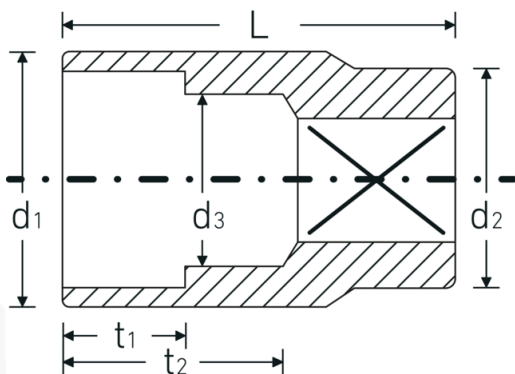

Socket

50

Product no. **03010008**
GTIN **4018754005161**
Model **50 8**

Label. 1/2 " Socket Spanner size 8mm L.38mm

- Features.**
- DIN 3124/ISO 2725-1, DIN EN 3709, ASME B 107.5 M
 - HPQ® high performance steel, chrome plated

Advantages.

DIN 3124/ISO 2725-1, E DIN EN 3709, ASME B 107.5 M.

Technical Drawing.

Technical Attributes.

Drive profile bi-hex AS-Drive®
Internal square drive (inch) 1/2 "

Logistics data.

Depth mm (IFS) 38
Width mm (IFS) 23

d1	13 mm	Height mm (IFS)	23
d2	22 mm	Length (packed, mm)	130
d3	7 mm	Width (packed, mm)	60
DIN	DIN 3124 / ISO 2725-1, DIN EN 3709, ASME B 107.5 M	Height (packed, mm)	40
		Volume (packed, dm3)	0.312 dm3
Length mm (L)	38 mm	Art. no.	03010008
Width across flats [mm]	8 mm	Weight (gross, kg)	0,560
t1	9 mm	Weight PAP (kg)	0,000
t2	22 mm	Weight PVC (kg)	0,007
		GTIN	4018754005161
		Country of origin	GERMANY
		Region of origin	Nordrhein-Westfalen
		WEEE/ElektroG	nicht ear-pflichtig
		Customs tariff no.	82042000
		Packing standard	10
		Weight	56 g