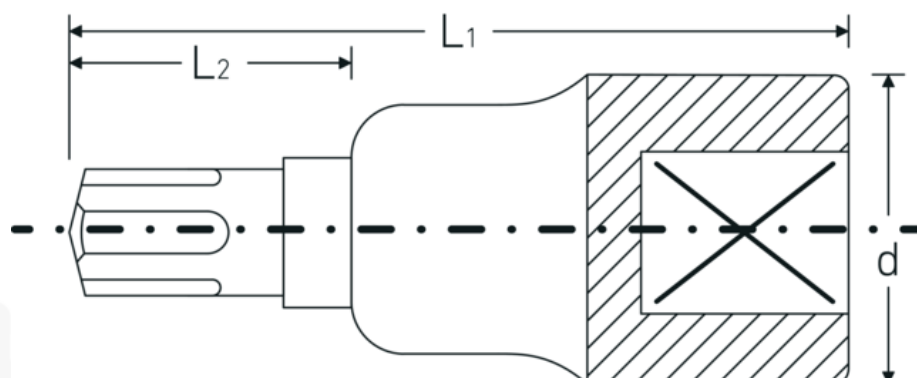

### 54CV

Réf. n° 03090006  
GTIN 4018754006588  
Modèle 54 CV M 6

**Désignation.** 1/2 " Douille pour tournevis Ribe-CV® Lg.60mm

**Caractéristiques.**

- pour vis cannelées, empreinte Ribe-CV®
- Chrome-Alloy-Steel, chromées

## Avantages.

pour les vis de profilage à cheville intérieure (Ribe-CV®)

## Dessin technique.