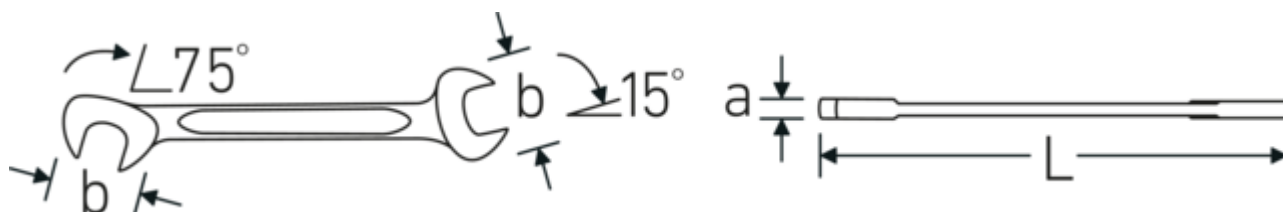

### ELECTRIC 12

Art. nr. **40061212**  
GTIN **4018754018635**  
Model **ELECTRIC 12 12**

**Betegnelse.** Dobbeltgaffelnøgle lille ELECTRIC St. 12 mm L.116mm

**Egenskaber.** • Chrome-Alloy-Steel, forkromet

## Teknisk tegning.

## Tekniske egenskaber.

a	3 mm
Bredde mm (b)	24,2 mm
Længde mm (L)	116 mm
Kæbeposition	15/75 °
Bredde på tværs af flader 1 [mm]	12 mm
Bredde på tværs af flader 2 [mm]	12 mm