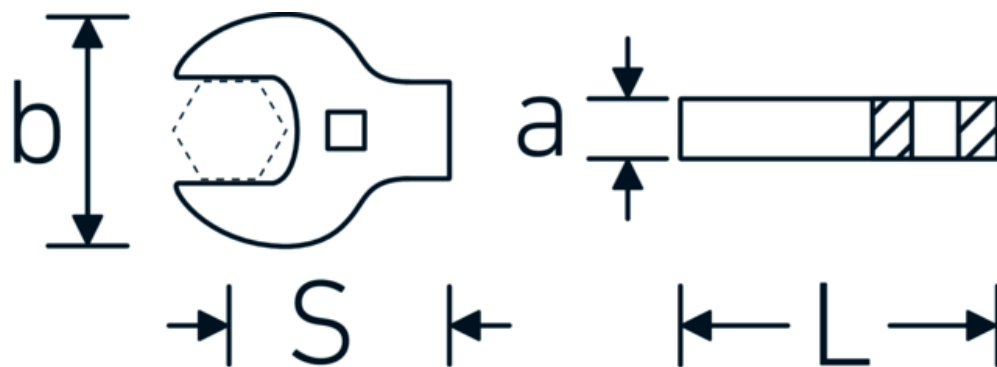

Chiavi CROW-FOOT heavy-duty

540a HD

Nr. art **02501054**
GTIN **4018754285747**
Modello **540A HD SW 1.3/16**

Designazione.

3/8 " Chiave CROW-FOOT heavy-duty Mis. 1 3/16" Lar.60mm

Descrizione.

- per carichi particolarmente elevati, ad es. collegamenti a vite in acciaio inossidabile
- utilizzo completo della bocca della chiave in combinazione con i cricchetti standard
- cromate
- fornitura senza cricchetto
- Attenzione! Modifica il valore impostato sulla chiave dinamometrica <!-- (vedi indicazioni pag. [170524]) -->

Vantaggi.

per carichi particolarmente elevati, come ad esempio avvitamenti in acciaio inossidabile

Disegno tecnico.

Attributi tecnici.

a	11 mm
Azionamento quadrato interno (pollici)	3/8 "
Larghezza mm (b)	56 mm
Lunghezza mm (L)	60 mm
S	35,9 mm
Larghezza tra le piastre [pollici]	1 3/16 "

Dati logistici.

Profondità mm (IFS)	60
Larghezza mm (IFS)	55
Altezza mm (IFS)	10
Lunghezza (imballata, mm)	75
Larghezza (imballata, mm)	60
Altezza (imballata, mm)	10
Volume (imballato, dm3)	0.045 dm3
N° Art.	02501054
Peso (lordo, kg)	0,146
Peso PAP (kg)	0,000
Peso PVC (kg)	0,002
GTIN	4018754285747
Paese di origine	GERMANY
Regione di origine	Nordrhein-Westfalen
RAEE/Legge sull'elettricità	nicht ear-pflichtig
N. tariffa doganale	82042000
Standard di imballaggio	1
Peso [mm]	144 g

Varianti.

N° Art.	Nr. modello (ERP)	Designazione	GTIN
02501024	540A HD SW 3/8	3/8 " Chiave CROW-FOOT heavy-duty Mis. 3/8" Lar.39mm	4018754285709
02501028	540A HD SW 7/16	3/8 " Chiave CROW-FOOT heavy-duty Mis. 7/16" Lar.40mm	4018754285716