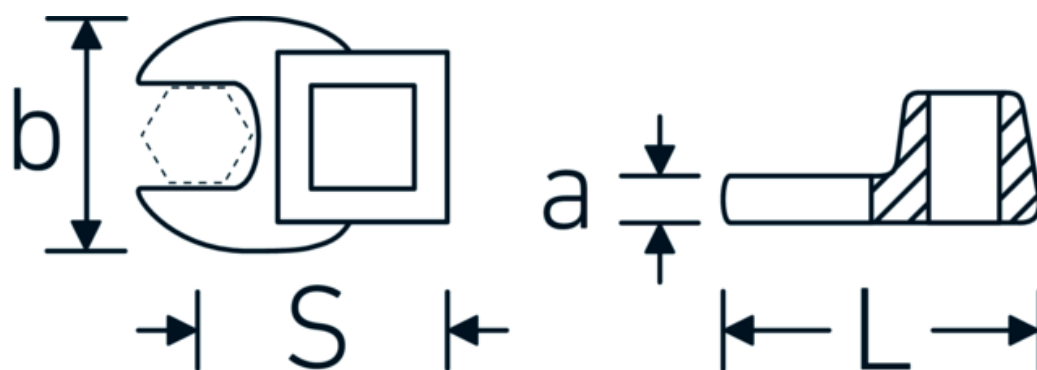

CROW-FOOT-nøgle, tommer

540a

Art. nr. 02500048
GTIN 4018754004706
Model 540 A 1

Betegnelse. 3/8 " CROW-FOOT-nøgle St. 1" L.47mm

Egenskaber.

- Chrome-Alloy-Steel, forkromet
- BEMÆRK! Ændrede indstillingsværdier på momentnøglen <!-- (se note side [170524]) -->

Teknisk tegning.

Tekniske egenskaber.

a	8 mm
Firkantet drev indvendigt (tommer)	3/8 "
Bredde mm (b)	45 mm
Længde mm (L)	47 mm
S	26,7 mm

Logistiske data.

Dybde mm (IFS)	48
Bredde mm (IFS)	44
Højde mm (IFS)	18
Længde (pakket, mm)	49
Bredde (pakket, mm)	45
Højde (pakket, mm)	18