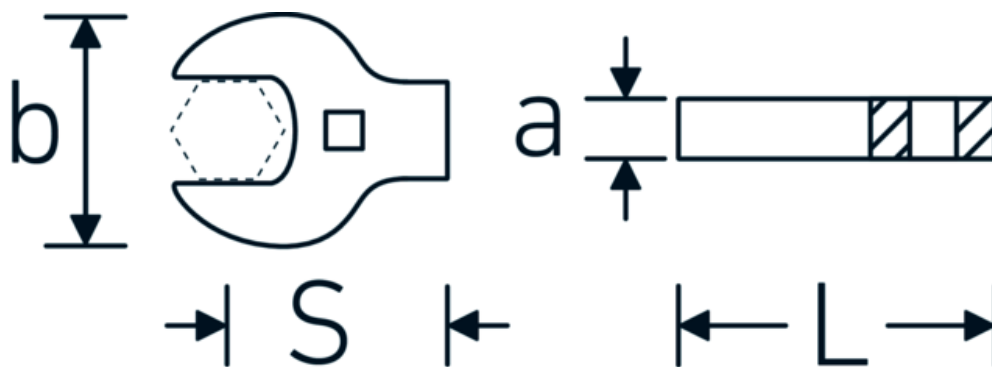

Llaves de boca tipo CROW-FOOT heavy-duty

540a HD

Núm. art. **02501056**

GTIN **4018754198146**

Modelo **540A HD SW 1.1/4**

Designación.

3/8 " Llaves de carga pesada CROW-FOOT SW 1 1/4" Long.62mm

Descripción.

- para cargas especialmente elevadas, p. ej., uniones a rosca de acero inoxidable
- máximo aprovechamiento de la llave de boca en combinación con carracas estándar
- cromadas
- suministro sin carraca
- ¡atención! Valores de regulación modificados en la llave dinamométrica

Ventajas.

para cargas especialmente elevadas, por ejemplo, conexiones roscadas de acero inoxidable

Dibujo técnico.

Atributos técnicos.

a	11 mm
Accionamiento cuadrado interior (pulgadas)	3/8 "
Anchura mm (b)	60 mm
Longitud mm (L)	62 mm
S	36,8 mm
Anchura de los planos [pulgadas]	1 1/4 "

Datos logísticos.

Profundidad mm (IFS)	55
Anchura mm (IFS)	62
Altura mm (IFS)	10
Longitud (empaquetada, mm)	55
Anchura (empaquetada, mm)	62
Altura en pulgadas	10
Volumen (envasado, dm3)	0.0341 dm3
Núm. art.	02501056
Peso (bruto, kg)	0,153
Peso PAP (kg)	0,000
Peso PVC (kg)	0,004
GTIN	4018754198146
País de origen	GERMANY
Región de origen	Nordrhein-Westfalen
RAEE/Ley eléctrica	nicht ear-pflichtig
Arancel de aduanas núm.	82042000
Norma de embalaje	1
Peso	153 g