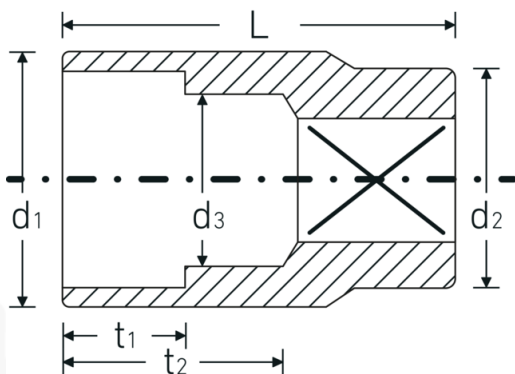

## Socket

52

Product no. **03030026**  
GTIN **4018754005987**  
Model **52 26**

**Label.** 1/2 " Socket Spanner size 26mm L.42mm

- Features.**
- DIN 3124/ISO 2725-1, ASME B 107.5M, DIN EN 3709 (test loads)
  - HPQ® high performance steel, chrome plated

## Technical Drawing.

## Technical Attributes.

Drive profile hex AS-Drive®  
Internal square drive (inch) 1/2 "

## Logistics data.

Depth mm (IFS) 42  
Width mm (IFS) 35

<b>d1</b>	34,4 mm	<b>Height mm (IFS)</b>	35
<b>d2</b>	25 mm	<b>Length (packed, mm)</b>	108
<b>d3</b>	23 mm	<b>Width (packed, mm)</b>	75
<b>DIN</b>	DIN 3124 / ISO 2725-1, ASME B 107.5M, DIN EN 3709	<b>Height (packed, mm)</b>	48
		<b>Volume (packed, dm3)</b>	0.3888 dm3
<b>Length mm (L)</b>	42 mm	<b>Art. no.</b>	03030026
<b>Width across flats [mm]</b>	26 mm	<b>Weight (gross, kg)</b>	0,630
<b>t1</b>	18,5 mm	<b>Weight PAP (kg)</b>	0,000
<b>t2</b>	24,3 mm	<b>Weight PVC (kg)</b>	0,006
		<b>GTIN</b>	4018754005987
		<b>Country of origin</b>	GERMANY
		<b>Region of origin</b>	Nordrhein-Westfalen
		<b>WEEE/ElektroG</b>	nicht ear-pflichtig
		<b>Customs tariff no.</b>	82042000
		<b>Packing standard</b>	5
		<b>Weight</b>	132 g