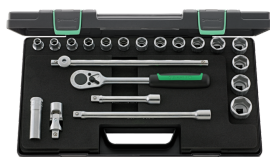

96031406
Socket set

STAHLWILLE Eduard Wille GmbH & Co. KG

Lindenallee 27 · 42349 Wuppertal · Germany · Phone: +49 202 4791-0 · Fax: +49 202 4791-200

info@stahlwille.de · www.stahlwille.com · Copyright by STAHLWILLE Eduard Wille GmbH & Co. KG, Wuppertal

Copyright by STAHLWILLE Eduard Wille GmbH & Co. KG, Wuppertal