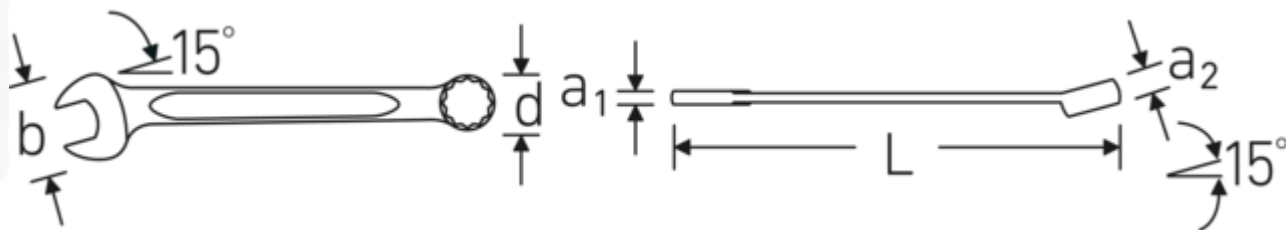

Chiavi combinate

130a

Nr. art **40571818**
GTIN **4018754020638**
Modello **130a 9/32**

Designazione. Chiave combinata Mis. 9/32 " L.110mm

Descrizione.

- Fed. Spec. GGG-W-636 E
- acciaio ad alte prestazioni HPQ®, cromate

Vantaggi.

Made in Germany - STAHLWILLE Chiavi combinate , lato anello 15 ° angolato, lunghezza 110 mm, Fed. Spec. GGG-W-636 E , , 40571818

Estremamente resistente e durevole, più resistente di qualsiasi vite

Struttura della superficie di alta qualità, antiscivolo, per lavori in sicurezza anche con le mani sporche di grasso

Disegno tecnico.

Attributi tecnici.

a1	4,1 mm
a2	6 mm
Larghezza mm (b)	15,5 mm
d	10,9 mm
DIN	Fed. Spec. GGG- W-636 E
Lunghezza mm (L)	110 mm
Posizione della bocca	15 °
Posizione dell'anello	15 °
Larghezza tra i piatti 1 [pollice]	9/32 "
Larghezza tra i piatti 2 [pollici]	9/32 "

Dati logistici.

Profondità mm (IFS)	109
Larghezza mm (IFS)	15
Altezza mm (IFS)	8
Lunghezza (imballata, mm)	115
Larghezza (imballata, mm)	38
Altezza (imballata, mm)	25
Volume (imballato, dm3)	0.10925 dm3
N° Art.	40571818
Peso (lordo, kg)	0,160
Peso PAP (kg)	0,000
Peso PVC (kg)	0,003
GTIN	4018754020638
Paese di origine	GERMANY
Regione di origine	Nordrhein-Westfalen
RAEE/Legge sull'elettricità	nicht ear-pflichtig
N. tariffa doganale	82041100
Standard di imballaggio	10
Peso [mm]	16 g