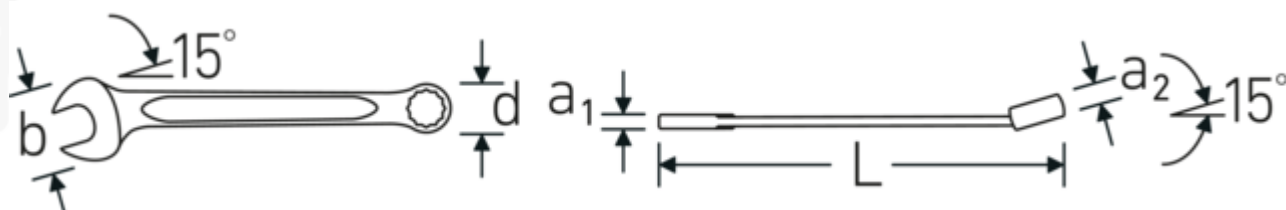

Ventajas.

Made in Germany: STAHLWILLE Llaves combinadas OPEN-BOX , lado de la boca en estrella acodado 15 °, longitud 280 mm, DIN 3113 Form A / ISO 7738 Form A, , 40484646

El proceso de fabricación especial permite anillos en estrella con paredes finas, perfectos para atornillar en lugares de difícil acceso

Dibujo técnico.

Atributos técnicos.

a1	7,8 mm
a2	14 mm
Anchura mm (b)	53 mm
d	34,9 mm
DIN	DIN 3113 Form A / ISO 7738 Form A
Longitud mm (L)	280 mm
Posición de la boca	15 °
Posición del anillo	15 °
Anchura de los planos 1 [pulgada]	15/16 "
Anchura de los planos 2 [pulgadas]	15/16 "

Datos logísticos.

Profundidad mm (IFS)	280
Anchura mm (IFS)	53
Altura mm (IFS)	14
Longitud (empaquetada, mm)	290
Anchura (empaquetada, mm)	70
Altura en pulgadas	20
Volumen (envasado, dm3)	0.406 dm3
Núm. art.	40484646
Peso (bruto, kg)	1,275
Peso PAP (kg)	0,000
Peso PVC (kg)	0,014
GTIN	4018754020249
País de origen	GERMANY
Región de origen	Nordrhein-Westfalen
RAEE/Ley eléctrica	nicht ear-pflichtig
Arancel de aduanas núm.	82041100
Norma de embalaje	5
Peso	255 g