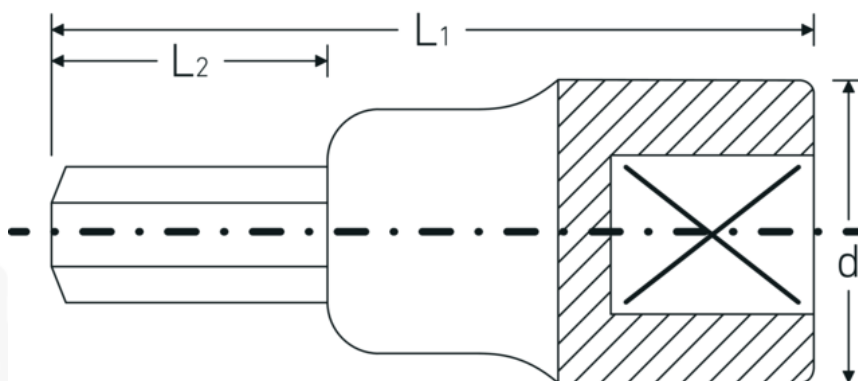

INHEX-schroevendraaierbits 1/2", imperiaal

54a

Artikelnr. 03450020
GTIN 4018754008384
Model 54 A 5/16

Aanwijzing.

INHEX schroevendraaierbit 1/2 " 5/16 L.60mm

Eigenschappen.

- voor binnenzeskantbouten
- DIN 7422
- Chrome-Alloy-Steel, verchromd

Voordelen.

voor inbusschroeven

Technische tekening.

Technische kenmerken.

Uitvoerprofiel

Zeshoek

Logistieke gegevens.

Diepte mm (IFS)

61

Uitgaande zeskant buiten (inch)	5/16	Breedte mm (IFS)	24
Aandrijving vierkant binnen (inch)	1/2 "	Hoogte mm (IFS)	24
d	22,7 mm	Lengte (verpakt, mm)	100
DIN	DIN 7422	Breedte (verpakt, mm)	80
L1	60 mm	Hoogte (verpakt, mm)	24
L2	22 mm	Volume (verpakt, dm3)	0.192 dm3
		Artikelnr.	03450020
		Gewicht (bruto, KG)	0,409
		Gewicht PAP (KG)	0,000
		Gewicht PVC (KG)	0,005
		GTIN	4018754008384
		Land van oorsprong	GERMANY
		Regio van oorsprong	Nordrhein-Westfalen
		WEEE/ElektroG	nicht ear-pflichtig
		Douanetarief nr.	82042000
		Verpakkingsstandaard	5
		Gewicht (g)	81 g

Varianten.

Artikelnr.	Modelnr. (ERP)	Beschrijving	GTIN
03450014	54 A 7/32	INHEX schroevendraaierbit 1/2 " 7/32 L.60mm	4018754008360
03450016	54 A 1/4	INHEX schroevendraaierbit 1/2 " 1/4 L.60mm	4018754008377
03450020	54 A 5/16	INHEX schroevendraaierbit 1/2 " 5/16 L.60mm	4018754008384
03450024	54 A 3/8	INHEX schroevendraaierbit 1/2 " 3/8 L.60mm	4018754008391
03450028	54 A 7/16	INHEX schroevendraaierbit 1/2 " 7/16 L.60mm	4018754008407
03450032	54 A 1/2	INHEX schroevendraaierbit 1/2 " 1/2 L.60mm	4018754008414
03450034	54 A 9/16	INHEX schroevendraaierbit 1/2 " 9/16 L.60mm	4018754008421
03450036	54 A 5/8	INHEX schroevendraaierbit 1/2 " 5/8 L.60mm	4018754008438
03450040	54 A 3/4	INHEX schroevendraaierbit 1/2 " 3/4 L.60mm	4018754127191