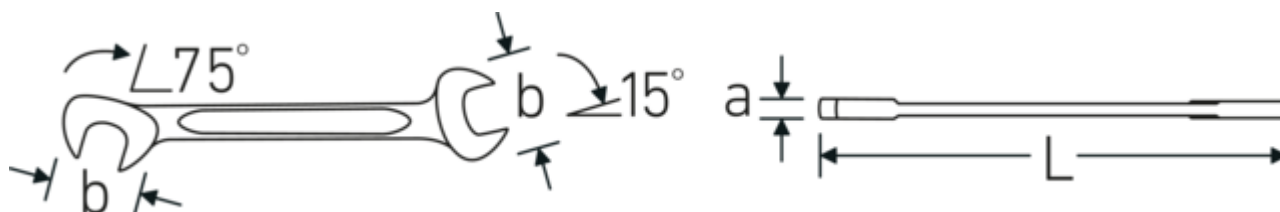

### ELECTRIC 12

Art. nr 40060909  
GTIN 4018754018604  
Modelka ELECTRIC 12 9

**Oznaczenie.** Klucz płaski dwustronny mały ELECTRIC Wi. 9 mm Dt.103mm

**Właściwości.**

- stal stopowa chromowa, chromowane

## Rysunek techniczny.

## Atrybuty techniczne.

a	3 mm
Szerokość mm (b)	18,9 mm
Długość mm (L)	103 mm
Pozycja szczęk	15/75 °
Szerokość w poprzek mieszkań 1 [mm]	9 mm
Szerokość w poprzek mieszkań 2 [mm]	9 mm

## Dane logistyczne.

Głębokość mm (IFS)	103
Szerokość mm (IFS)	19
Wysokość mm (IFS)	3
Długość (w opakowaniu, mm)	120
Szerokość (w opakowaniu, mm)	50
Wysokość (w opakowaniu, mm)	18
Objętość (w opakowaniu, dm <sup>3</sup> )	0.108 dm <sup>3</sup>
Art. nr	40060909