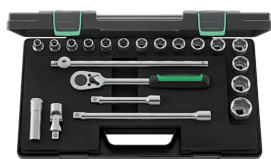

Variants.

Product no.	Model no. (ERP)	Description	GTIN
03030008	52 8	1/2 " Socket Wrench size 8mm L.38mm	4018754005802
03030009	52 9	1/2 " Socket Wrench size 9mm L.38mm	4018754005819
03030010	52 10	1/2 " Socket Wrench size 10mm L.38mm	4018754005826
03030011	52 11	1/2 " Socket Wrench size 11mm L.38mm	4018754005833
03030012	52 12	1/2 " Socket Wrench size 12mm L.38mm	4018754005840
03030013	52 13	1/2 " Socket Wrench size 13mm L.38mm	4018754005857
03030014	52 14	1/2 " Socket Wrench size 14mm L.38mm	4018754005864
03030015	52 15	1/2 " Socket Wrench size 15mm L.38mm	4018754005871
03030016	52 16	1/2 " Socket Wrench size 16mm L.38mm	4018754005888
03030017	52 17	1/2 " Socket Wrench size 17mm L.38mm	4018754005895
03030018	52 18	1/2 " Socket Wrench size 18mm L.38mm	4018754005901
03030019	52 19	1/2 " Socket Wrench size 19mm L.38mm	4018754005918
03030020	52 20	1/2 " Socket Wrench size 20mm L.42mm	4018754005925
03030021	52 21	1/2 " Socket Wrench size 21mm L.42mm	4018754005932
03030022	52 22	1/2 " Socket Wrench size 22mm L.42mm	4018754005949
03030023	52 23	1/2 " Socket Wrench size 23mm L.42mm	4018754005956
03030024	52 24	1/2 " Socket Wrench size 24mm L.42mm	4018754005963
03030025	52 25	1/2 " Socket Wrench size 25mm L.42mm	4018754005970
03030026	52 26	1/2 " Socket Wrench size 26mm L.42mm	4018754005987
03030027	52 27	1/2 " Socket Wrench size 27mm L.45mm	4018754005994
03030028	52 28	1/2 " Socket Wrench size 28mm L.45mm	4018754006007
03030030	52 30	1/2 " Socket Wrench size 30mm L.45mm	4018754006021
03030032	52 32	1/2 " Socket Wrench size 32mm L.47mm	4018754006038
03030034	52 34	1/2 " Socket Wrench size 34mm L.47mm	4018754006045

03030036 52 36

1/2 " Socket Wrench size 36mm L.52mm

4018754283675

GTIN-Code.

Accessories.

96031406