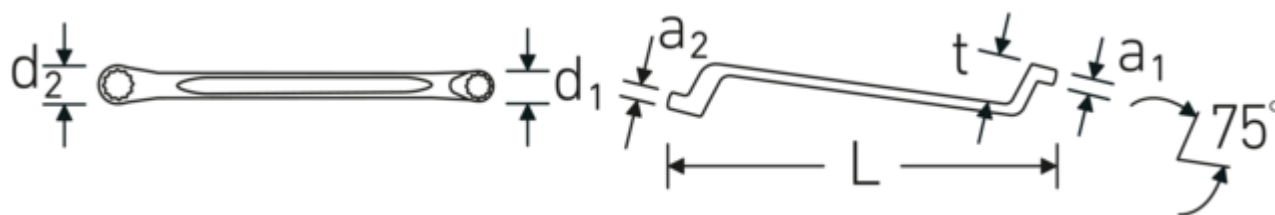

Dibujo técnico.

Atributos técnicos.

Número de herramientas	12 pzs.
Rango	6x7-30x32
No.	20/12

Datos logísticos.

Profundidad mm (IFS)	390
Anchura mm (IFS)	100
Altura mm (IFS)	45
Longitud (empaquetada, mm)	395
Anchura (empaquetada, mm)	130
Altura en pulgadas	65
Volumen (envasado, dm3)	3.33775 dm3
Núm. art.	96410406
Peso (bruto, kg)	3,174
Peso PAP (kg)	0,116
Peso PVC (kg)	0,000
GTIN	4018754080984
País de origen	GERMANY
Región de origen	Nordrhein-Westfalen
RAEE/Ley eléctrica	nicht ear-pflichtig
Arancel de aduanas núm.	82041100
Norma de embalaje	1
Peso	3137 g

Variantes.

Núm. art.	Número de artículo (ERP)	Designación	GTIN
96410408	StahlwilleSTABIL 20/7N	Juego de llaves de doble anillo StahlwilleSTABIL StahlwilleSTABIL 20/7N 6x7-18x19 7 pzs.	4018754122943
96410405	StahlwilleSTABIL 20/8	Juego de llaves de doble anillo StahlwilleSTABIL StahlwilleSTABIL 20/8 6x7-20x22 8 pzs.	4018754080977